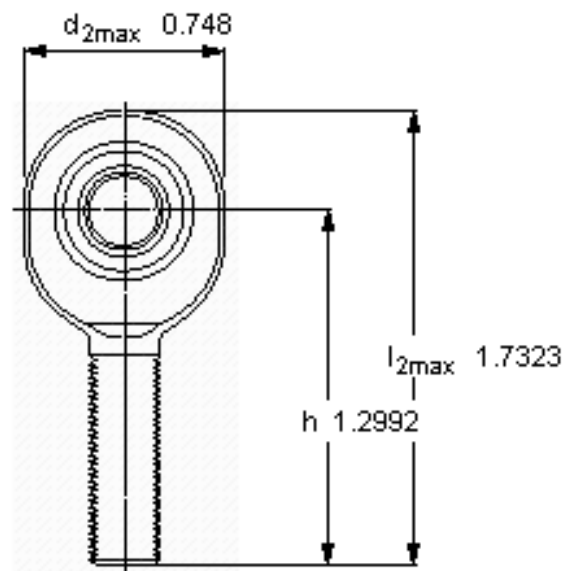

特定負荷係数

K 50

材料定数

K_M 530