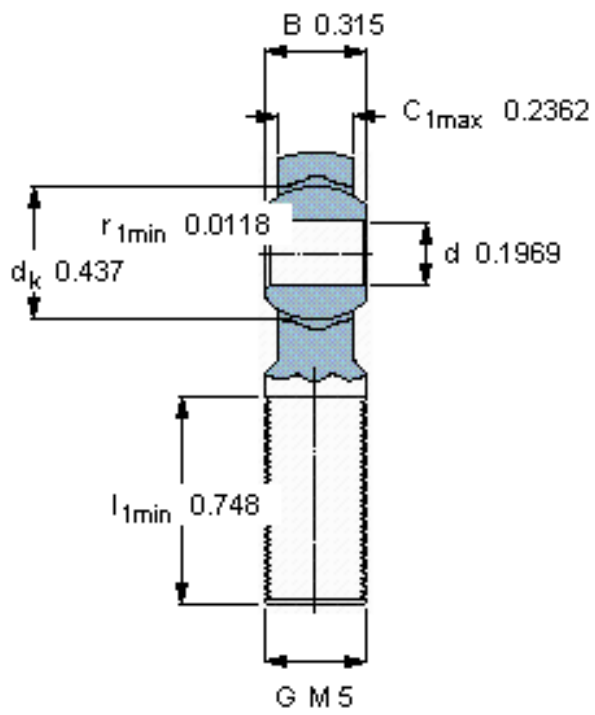

SKF SAKB 5 F参数

主要尺寸	d	5	mm	-
	最大	19	mm	-
	B	8	mm	-
	6g	M 5	mm	-
	最大	6	mm	-
	h	33	mm	-
倾斜角	倾斜角	13	度	-
基本额定载荷	C	3250	N	动载荷
	$C_0$	5300	N	静载荷
重量	重量	14	g	-
型号	带右或左螺纹的杆端关节轴承	SAKB 5 F	-	-

SKF SAKB 5 F图片

特定负荷系数  
K 50  
材料常数  
 $K_M$  530

参考资料: <http://www.sozhou.com/p/12bc585c.html>

特定負荷係数

K 50

材料定数

$K_M$  530