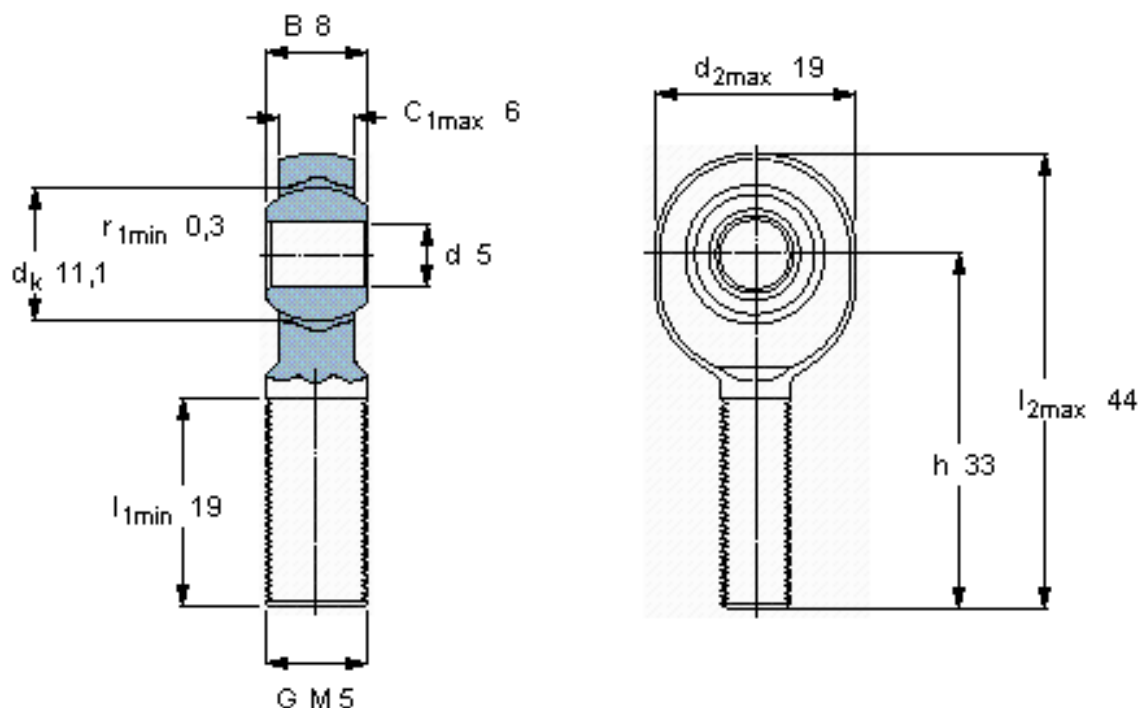

SKF SAKB 5 F参数

主要尺寸	d	5	mm	-
	最大	19	mm	-
	B	8	mm	-
	6g	M 5	mm	-
	最大	6	mm	-
	h	33	mm	-
倾斜角	倾斜角	13	度	-
基本额定载荷	C	3250	N	动载荷
	$C_0$	5300	N	静载荷
重量	重量	14	g	-
型号	带右或左螺纹的杆端关节轴承	SAKB 5 F	-	-

SKF SAKB 5 F图片

特定负荷系数  
K 50  
材料常数  
 $K_M$  530