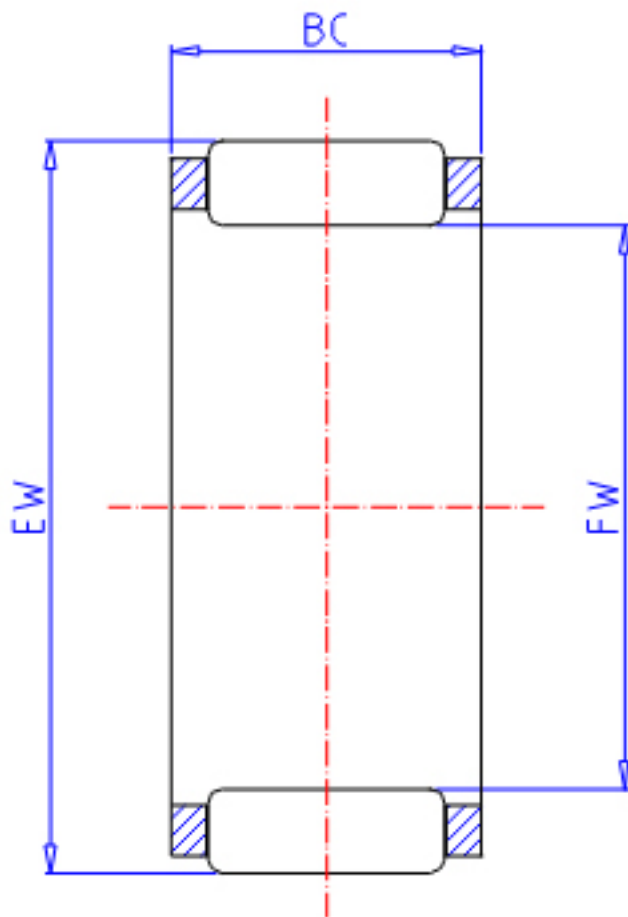

IKO KTV 141816.5EG参数

轴径	STDRT	14	mm	轴径
型号	ORDER	KTV 141816.5EG		型号
重量	MASS	8.2	g	重量
主要尺寸	FW	14	mm	内径
	EW	18	mm	外径
	BC	16.5	mm	宽度
基本额定载荷	CR	9180	N	动载荷
	COR	11500	N	静载荷

IKO KTV 141816.5EG图片

参考资料:<http://www.sozhou.com/p/12fe406e.html>