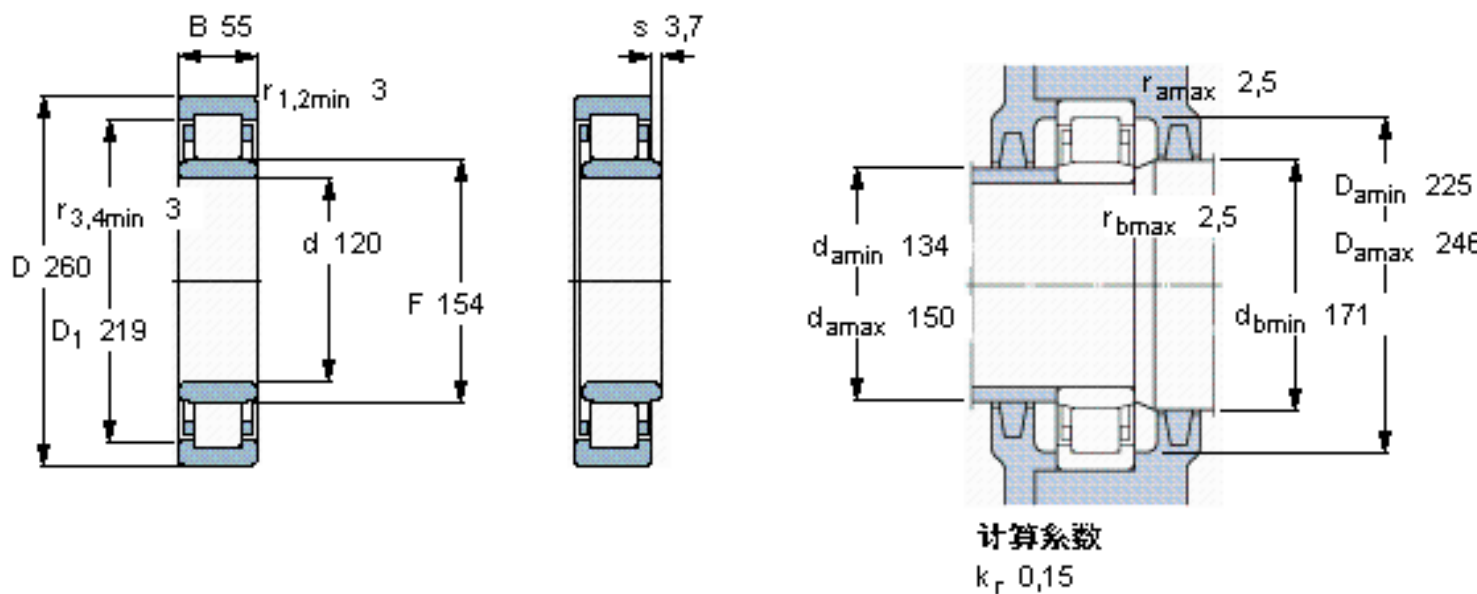

SKF NU 324 ECM/C3VL0241参数

主要尺寸	d	120	mm	-
	D	260	mm	-
	B	55	mm	-
	C	55	mm	-
基本额定载荷	C	610000	N	动载荷
	C_0	620000	N	静载荷
疲劳载荷极限	P_u	69500	N	-
额定转速	参考转速	2800	r/min	-
	极限转速	3200	r/min	-
重量	重量	15200	g	-
型号	型号	NU 324 ECM/C3VL0241	-	-

SKF NU 324 ECM/C3VL0241图片

参考资料:<http://www.sozhou.com/p/131e67b0.html>

计算系数
 $k_r = 0,15$