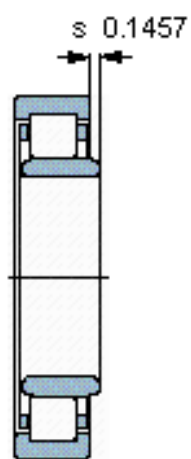

SKF NU 324 ECM/C3VL0241参数

主要尺寸	d	120	mm	-
	D	260	mm	-
	B	55	mm	-
	C	55	mm	-
基本额定载荷	C	610000	N	动载荷
	C_0	620000	N	静载荷
疲劳载荷极限	P_u	69500	N	-
额定转速	参考转速	2800	r/min	-
	极限转速	3200	r/min	-
重量	重量	15200	g	-
型号	型号	NU 324 ECM/C3VL0241	-	-

SKF NU 324 ECM/C3VL0241图片

参考资料:<http://www.sozhou.com/p/131e67b0.html>

计算系数
 $k_r = 0,15$