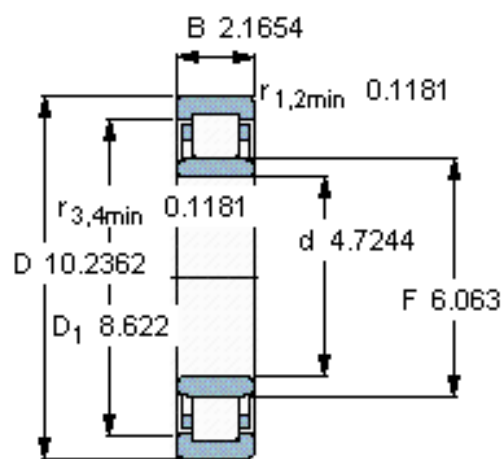

SKF NU 324 ECM/C3VL0241参数

主要尺寸	d	120	mm	-
	D	260	mm	-
	B	55	mm	-
	C	55	mm	-
基本额定载荷	C	610000	N	动载荷
	C_0	620000	N	静载荷
疲劳载荷极限	P_u	69500	N	-
额定转速	参考转速	2800	r/min	-
	极限转速	3200	r/min	-
重量	重量	15200	g	-
型号	型号	NU 324 ECM/C3VL0241	-	-

SKF NU 324 ECM/C3VL0241图片

参考资料:<http://www.sozhou.com/p/131e67b0.html>

计算系数
 $k_r = 0,15$