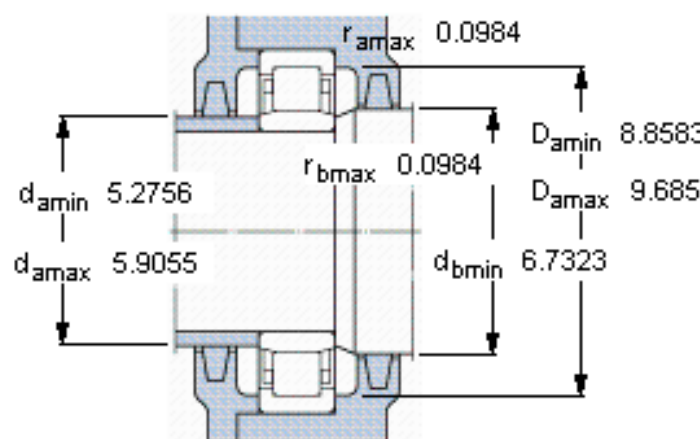

SKF NU 324 ECM/C3VL0241参数

主要尺寸	d	120	mm	-
	D	260	mm	-
	B	55	mm	-
	C	55	mm	-
基本额定载荷	C	610000	N	动载荷
	C_0	620000	N	静载荷
疲劳载荷极限	P_u	69500	N	-
额定转速	参考转速	2800	r/min	-
	极限转速	3200	r/min	-
重量	重量	15200	g	-
型号	型号	NU 324 ECM/C3VL0241	-	-

SKF NU 324 ECM/C3VL0241图片

参考资料:<http://www.sozhou.com/p/131e67b0.html>

计算系数
 $k_r = 0,15$