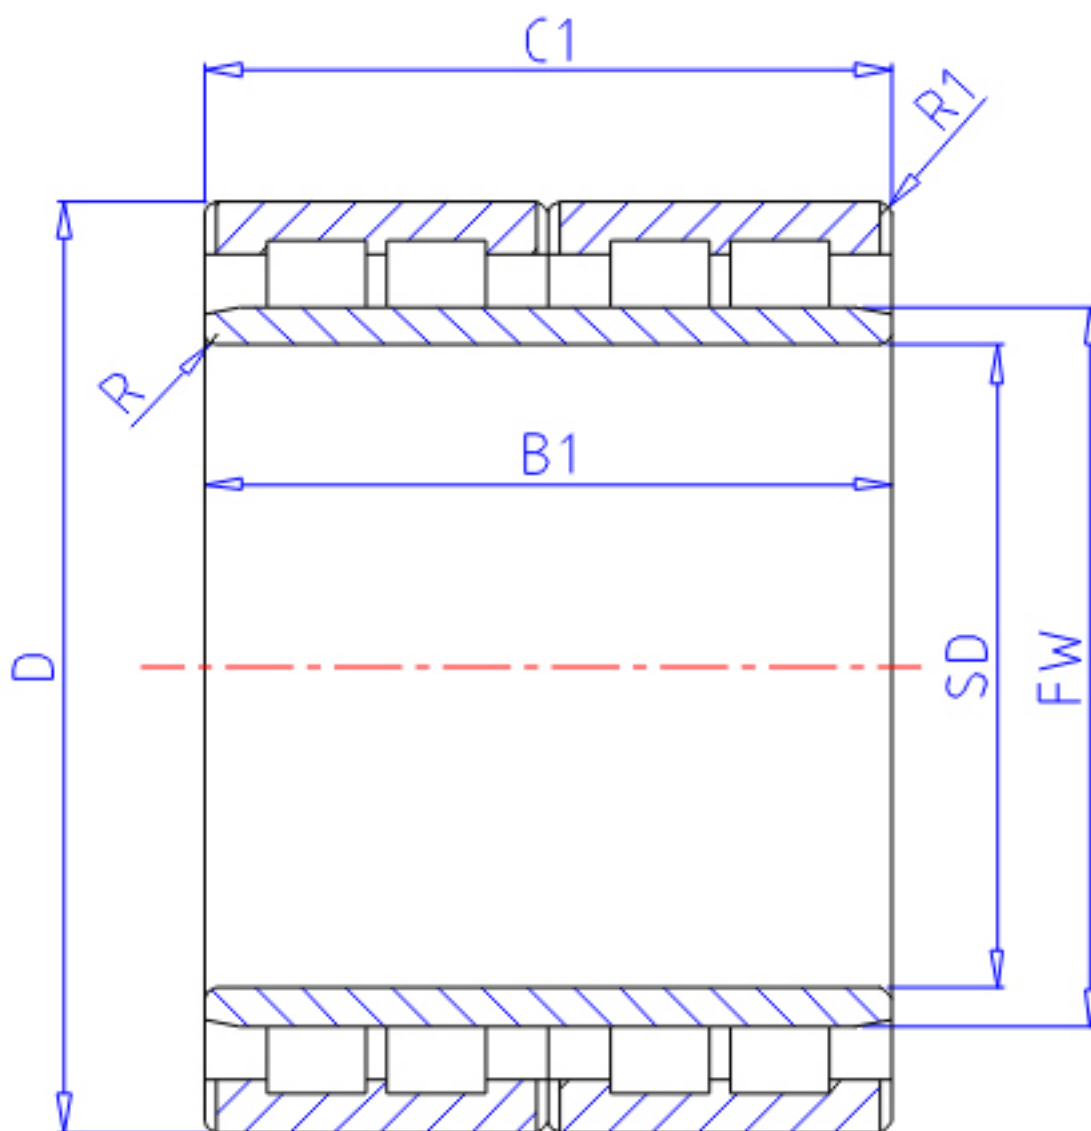

NTN 4R3426参数

主要尺寸	SD	170	mm	-
	D	230	mm	外径
	B1	120	mm	宽度
	C1	120	mm	-
	R	2.5	mm	(最小)
	R2	2.5	mm	(最小)
	R1	2.5	mm	(最小)
型号	ORDER	4R3426		型号
基本额定载荷	CR	620000	N	动载荷
	COR	1520000	N	静载荷
	CRF	63 000	kgf	动载荷
	CORF	155 000	kgf	静载荷
尺寸	FW	187	mm	-
重量	MASS	14200	g	重量

NTN 4R3426图片

参考资料:<http://www.sozhou.com/p/1327f53d.html>