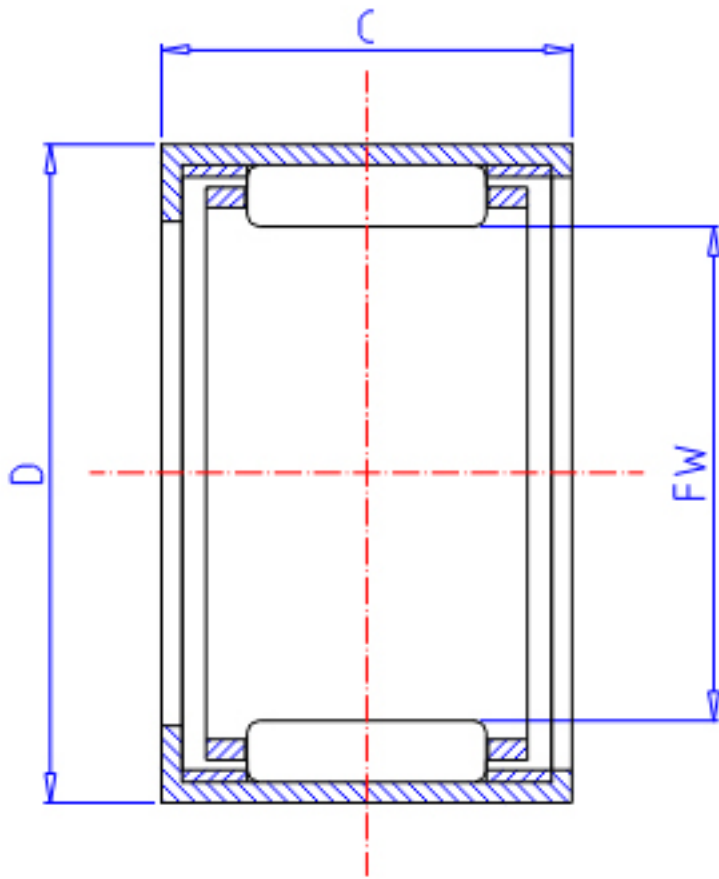

IKO BA 1416Z参数

轴径	STDRT	22.225	mm	轴径
型号	ORDER	BA 1416Z		型号
重量	MASS	31.0	g	重量
主要尺寸	FW	22.225	mm	内径
	D	28.575	mm	外径
	C	25.40	mm	宽度
基本额定载荷	CR	17600	N	动载荷
	COR	30500	N	静载荷

IKO BA 1416Z图片

参考资料:<http://www.sozhou.com/p/132eccc7.html>