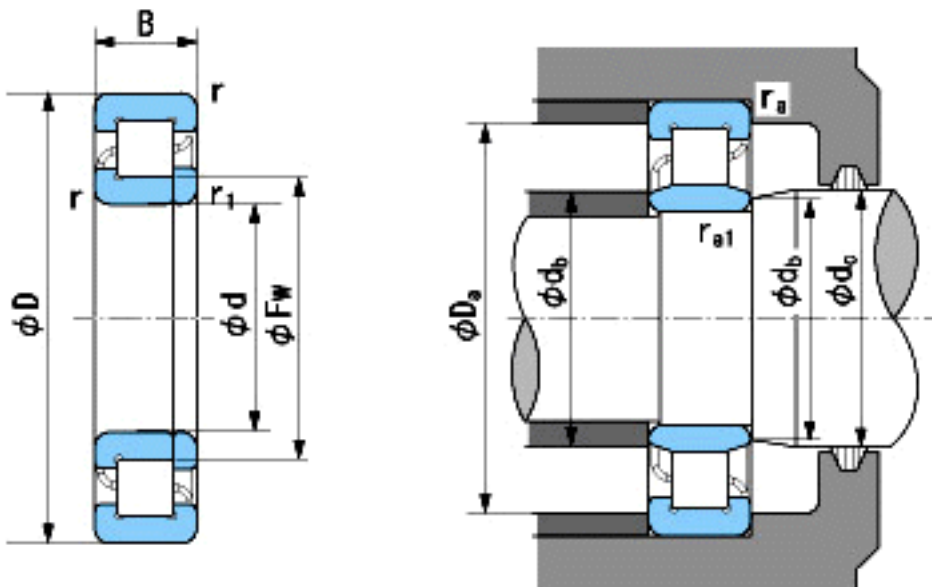

NACHI NUP2222E参数

外形尺寸	d	110	mm	内径
	D	200	mm	外径
	B	53	mm	宽度
	r	2.1~4	mm	径向
	r	2.1~6.5	mm	径向
	r1	2.1~4	mm	径向
	r1	2.1~6.5	mm	径向
	Fw	132.5	mm	-
安装尺寸	db(min)	122	mm	(最小)
	db(max)	130	mm	(最大)
	dc(max)	135	mm	(最大)
	Da(max)	188	mm	(最大)
	ra(max)	2	mm	(最大)
	ra1(max)	2	mm	(最大)
基本额定载荷	Cr	385000	N	动载荷
	Cor	515000	N	静载荷
极限速度	Grease	2800	r/min	脂润滑
	Oil	3400	r/min	油润滑

NACHI NUP2222E图片