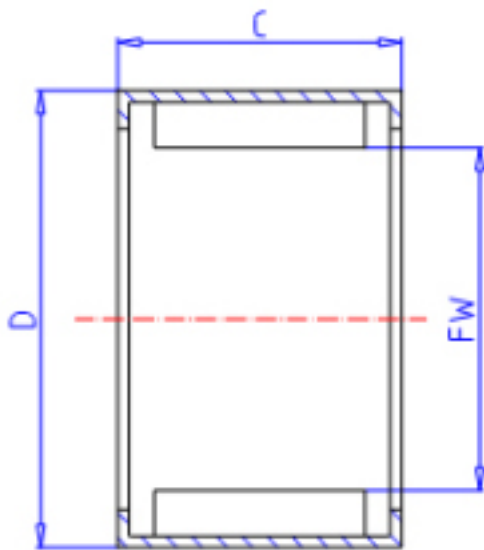

KOYO 28BM3516参数

主要尺寸	FW	28.0	mm	内径
	C	16	mm	宽度
	D	35	mm	外径
型号	ORDER	28BM3516		型号
基本额定载荷	CR	20200	N	动载荷
	C0	42900	N	静载荷
极限转速	NO	4600	1/min	油润滑

KOYO 28BM3516图片

参考资料:<http://www.sozhou.com/p/136bfe78.html>