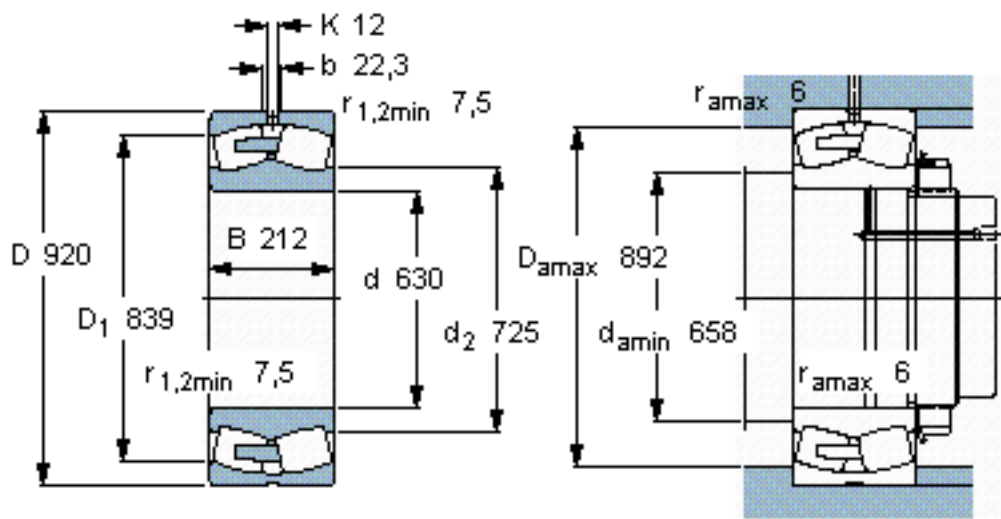

SKF 230/630 CA/W33 *参数

主要尺寸	d	630	mm	-
	D	920	mm	-
	B	212	mm	-
基本额定载荷	C	6700000	N	动载荷
	C_0	12500000	N	静载荷
疲劳载荷极限	P_u	800000	N	-
额定转速	参考转速	380	r/min	-
	极限转速	670	r/min	-
重量	重量	485000	g	-
型号	* SKF 探索者轴承	230/630 CA/W33 *	-	-

SKF 230/630 CA/W33 *图片

参考资料:<http://www.sozhou.com/p/139357d4.html>