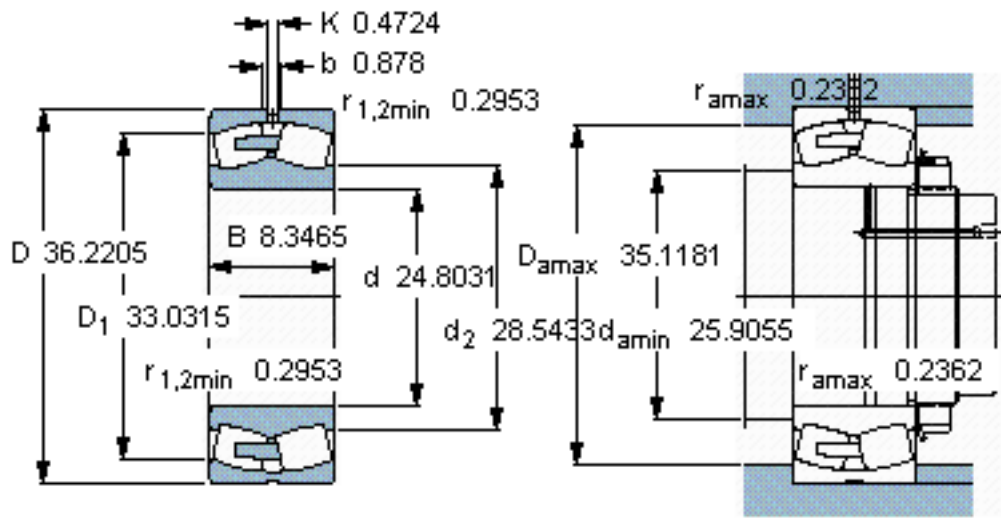

SKF 230/630 CA/W33 *参数

主要尺寸	d	630	mm	-
	D	920	mm	-
	B	212	mm	-
基本额定载荷	C	6700000	N	动载荷
	C_0	12500000	N	静载荷
疲劳载荷极限	P_u	800000	N	-
额定转速	参考转速	380	r/min	-
	极限转速	670	r/min	-
重量	重量	485000	g	-
型号	* SKF 探索者轴承	230/630 CA/W33 *	-	-

SKF 230/630 CA/W33 *图片

参考资料:<http://www.sozhou.com/p/139357d4.html>