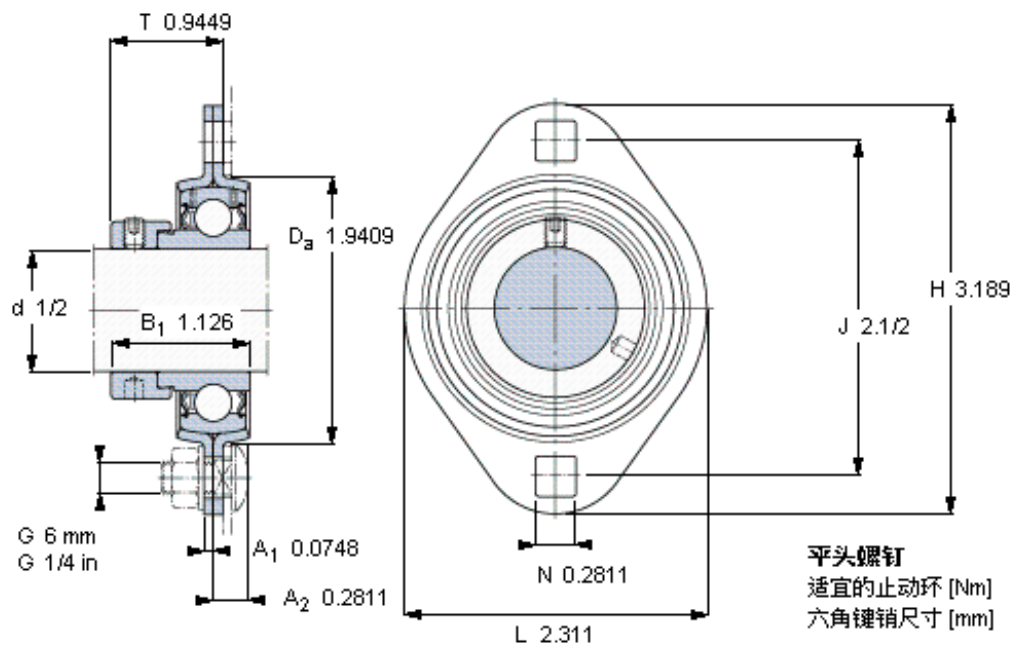

### SKF FT 1/2 FM参数

主要尺寸	d	12.7	mm	-
	$D_a$	49.3	mm	-
	H	81	mm	-
	J	63.5	mm	-
	T	24	mm	-
基本额定载荷	C	9560	N	动载荷
	$C_0$	4750	N	静载荷
允许轴承座载荷	径向	-000	N	-
重量	重量	220	g	-
型号	轴承单元	FT 1/2 FM	-	-
订货型号	轴承座	40M-2	-	-
	轴承	YET 203-008	-	-

### SKF FT 1/2 FM图片

10-32x1.6  
4  
3,175

参考资料: <http://www.sozhou.com/p/13e98079.html>

10-32x1/4  
 4  
 3,175