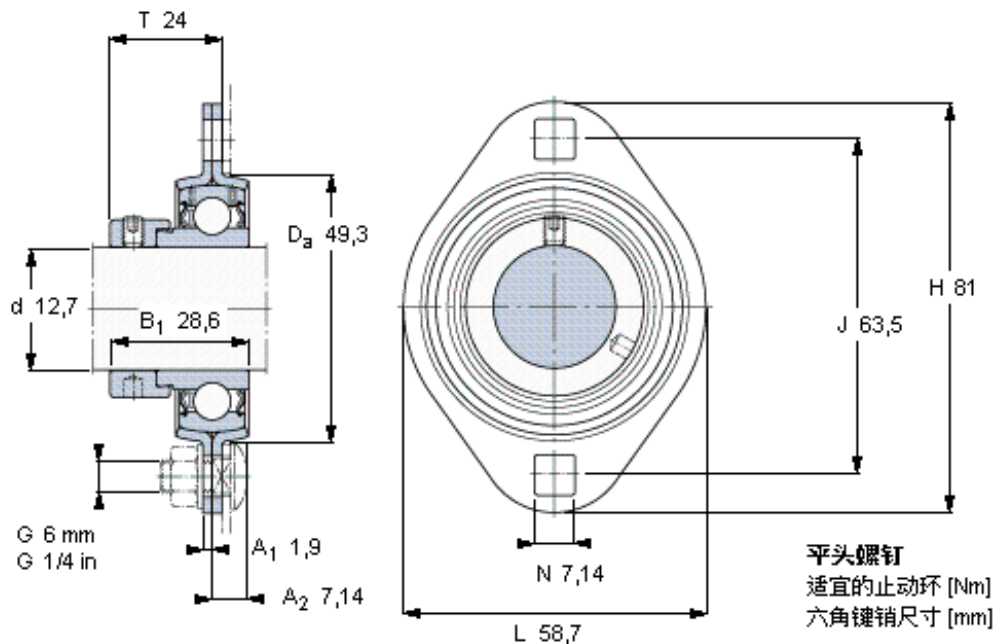

### SKF FT 1/2 FM参数

主要尺寸	d	12.7	mm	-
	$D_a$	49.3	mm	-
	H	81	mm	-
	J	63.5	mm	-
	T	24	mm	-
基本额定载荷	C	9560	N	动载荷
	$C_0$	4750	N	静载荷
允许轴承座载荷	径向	-000	N	-
重量	重量	220	g	-
型号	轴承单元	FT 1/2 FM	-	-
订货型号	轴承座	40M-2	-	-
	轴承	YET 203-008	-	-

### SKF FT 1/2 FM图片

10-32x1.6  
4  
3,175

参考资料: <http://www.sozhou.com/p/13e98079.html>

10-32x1/4  
 4  
 3,175