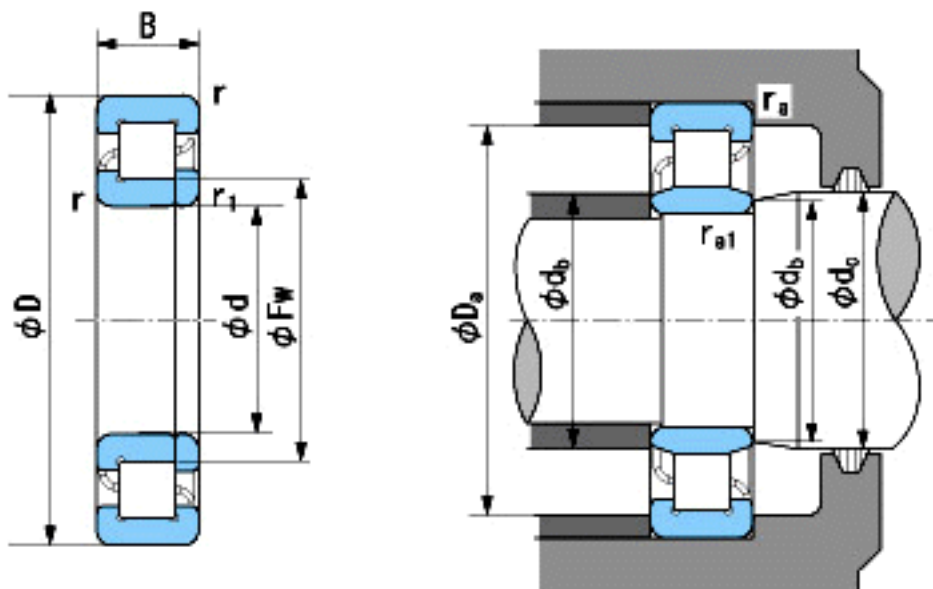

NACHI NUP2217E参数

外形尺寸	d	85	mm	内径
	D	150	mm	外径
	B	36	mm	宽度
	r	2~3.5	mm	径向
	r	2~5	mm	径向
	r1	2~3.5	mm	径向
	r1	2~5	mm	径向
	Fw	100.5	mm	-
安装尺寸	db(min)	95	mm	(最小)
	db(max)	99	mm	(最大)
	dc(max)	104	mm	(最大)
	Da(max)	140	mm	(最大)
	ra(max)	2	mm	(最大)
	ra1(max)	2	mm	(最大)
基本额定载荷	Cr	217000	N	动载荷
	Cor	279000	N	静载荷
极限速度	Grease	3800	r/min	脂润滑
	Oil	4500	r/min	油润滑

NACHI NUP2217E图片