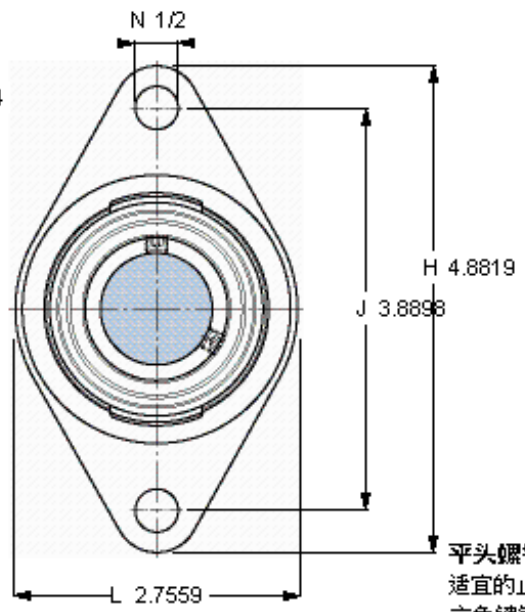

SKF FYT 25 TF/VA228参数

主要尺寸	d	25	mm	-
	A ₁	30	mm	-
	J	98.8	mm	-
	L	70	mm	-
	T	38.8	mm	-
基本额定载荷	C ₀	7800	N	静载荷
重量	重量	630	g	-
型号	轴承单元	FYT 25 TF/VA228	-	-
	轴承座	FYT 505 U/VA228	-	-
	轴承	YAR 205-2FW/VA228	-	-

SKF FYT 25 TF/VA228图片

M 6×0.7

4

3

参考资料: <http://www.sozhou.com/p/14674bc6.html>

平头螺钉
 适宜的止动环 [Nm]
 六角键销尺寸 [mm]

M 6×0.7
 4
 3