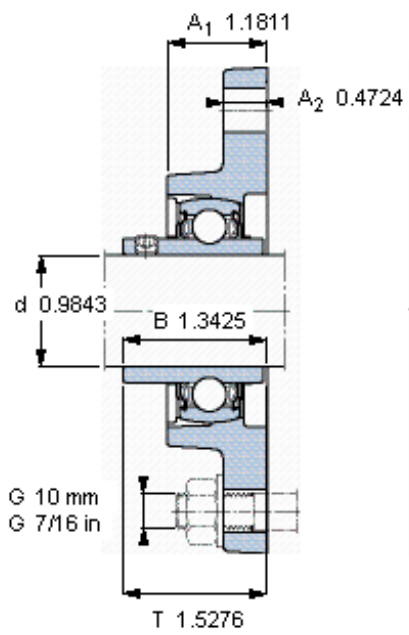

SKF FYT 25 TF/VA228参数

主要尺寸	d	25	mm	-
	A ₁	30	mm	-
	J	98.8	mm	-
	L	70	mm	-
	T	38.8	mm	-
基本额定载荷	C ₀	7800	N	静载荷
重量	重量	630	g	-
型号	轴承单元	FYT 25 TF/VA228	-	-
	轴承座	FYT 505 U/VA228	-	-
	轴承	YAR 205-2FW/VA228	-	-

SKF FYT 25 TF/VA228图片

M 6×0.7

4

3

参考资料: <http://www.sozhou.com/p/14674bc6.html>

平头螺钉
 适宜的止动环 [Nm]
 六角键销尺寸 [mm]

M 6×0.7
 4
 3