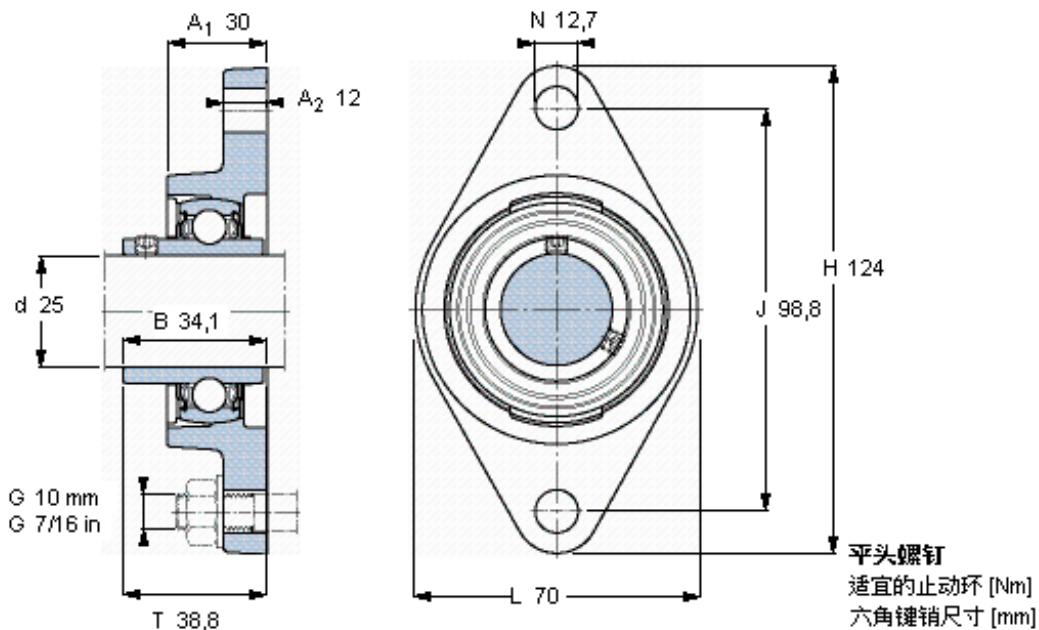

SKF FYT 25 TF/VA228参数

主要尺寸	d	25	mm	-
	A ₁	30	mm	-
	J	98.8	mm	-
	L	70	mm	-
	T	38.8	mm	-
基本额定载荷	C ₀	7800	N	静载荷
重量	重量	630	g	-
型号	轴承单元	FYT 25 TF/VA228	-	-
	轴承座	FYT 505 U/VA228	-	-
	轴承	YAR 205-2FW/VA228	-	-

SKF FYT 25 TF/VA228图片

M 6×0.7

4

3

参考资料: <http://www.sozhou.com/p/14674bc6.html>

平头螺钉
 适宜的止动环 [Nm]
 六角键销尺寸 [mm]

M 6×0.7
 4
 3