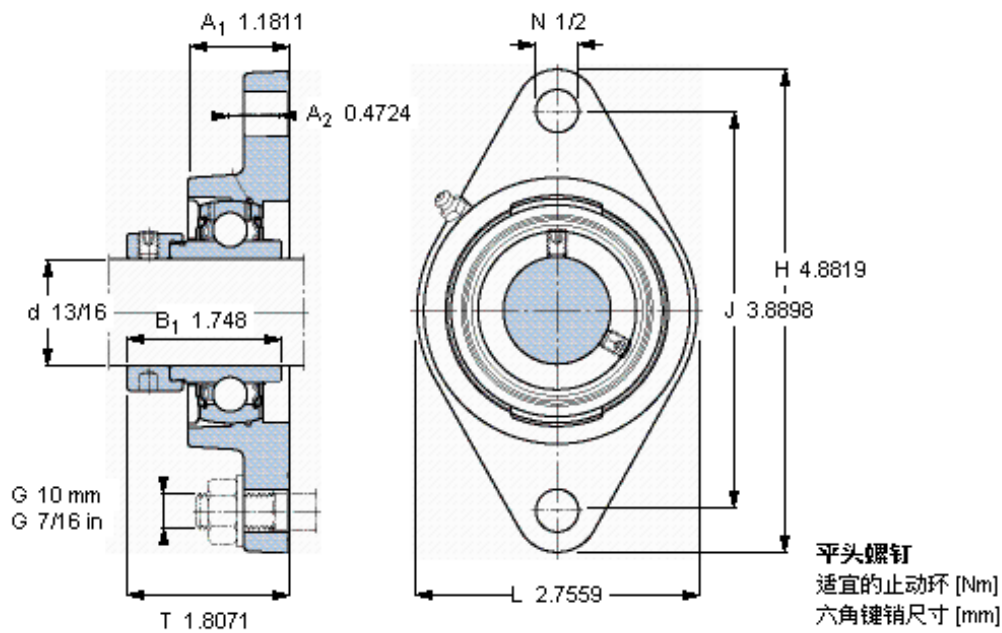

SKF FYT 13/16 WF参数

主要尺寸	d	20.637	mm	-
	A ₁	30	mm	-
	J	98.8	mm	-
	L	70	mm	-
	T	45.9	mm	-
基本额定载荷	C	14000	N	动载荷
	C ₀	7800	N	静载荷
极限转速	带h6轴公差	7000	r/min	-
重量	重量	740	g	-
型号	轴承单元	FYT 13/16 WF	-	-
	轴承座	FYT 505 U	-	-
	轴承	YEL 205-013-2F	-	-

SKF FYT 13/16 WF图片

参考资料: <http://www.sozhou.com/p/147d9793.html>

10-32x1/4
 4
 3,175