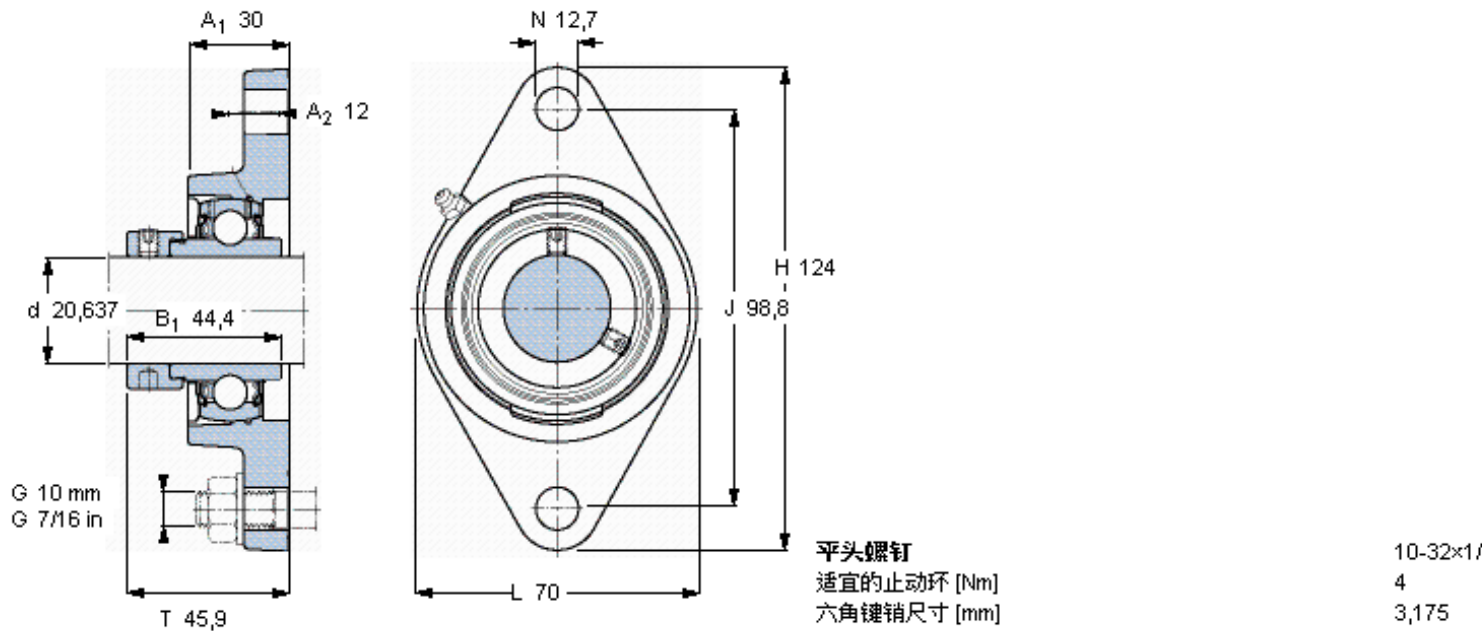

SKF FYT 13/16 WF参数

主要尺寸	d	20.637	mm	-
	A ₁	30	mm	-
	J	98.8	mm	-
	L	70	mm	-
	T	45.9	mm	-
基本额定载荷	C	14000	N	动载荷
	C ₀	7800	N	静载荷
极限转速	带h6轴公差	7000	r/min	-
重量	重量	740	g	-
型号	轴承单元	FYT 13/16 WF	-	-
	轴承座	FYT 505 U	-	-
	轴承	YEL 205-013-2F	-	-

SKF FYT 13/16 WF图片

参考资料: <http://www.sozhou.com/p/147d9793.html>

10-32x1/4
 4
 3,175