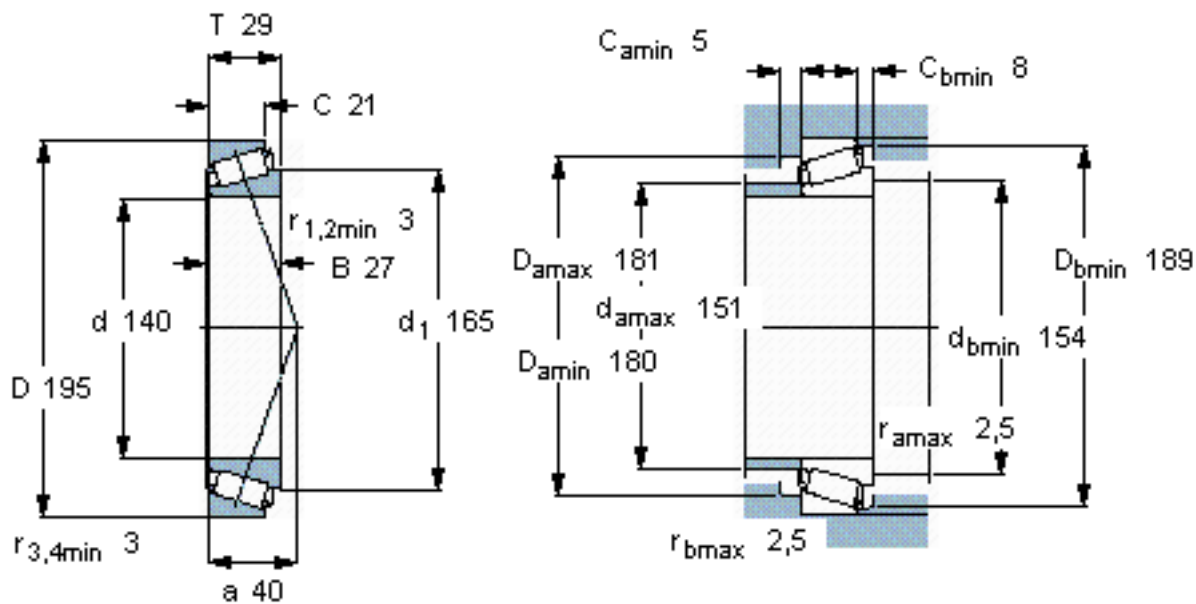

SKF T4CB 140参数

主要尺寸	d	140	mm	-
	D	195	mm	-
	T	29	mm	-
基本额定载荷	C	194000	N	动载荷
	C_0	325000	N	静载荷
疲劳载荷极限	P_u	33500	N	-
额定转速	参考转速	2200	r/min	-
	极限转速	3200	r/min	-
重量	重量	2400	g	-
型号	* SKF 探索者轴承	T4CB 140	-	-

SKF T4CB 140图片