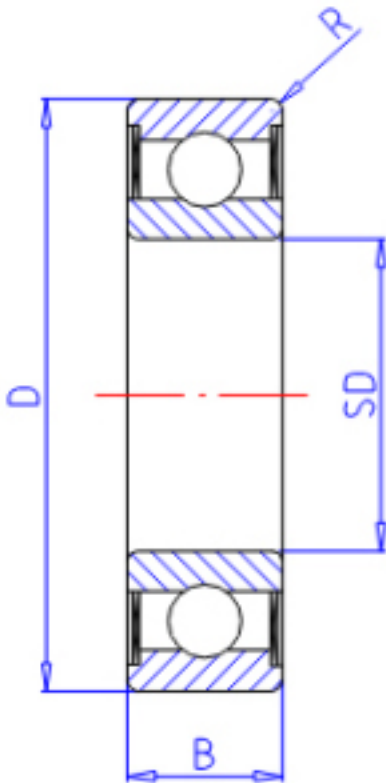

KOYO 638ZZ参数

主要尺寸	SD	8.0	mm	内径
	D	28	mm	外径
	B	9.0	mm	宽度
	R	0.30	mm	(最小)
型号	ORDER	638ZZ		型号
基本额定载荷	C	4550	N	动载荷
	C0	1950	N	静载荷
极限转速	NG	26000	1/min	脂润滑
	NO	0	1/min	油润滑

KOYO 638ZZ图片

参考资料:<http://www.sozhou.com/p/14c97748.html>