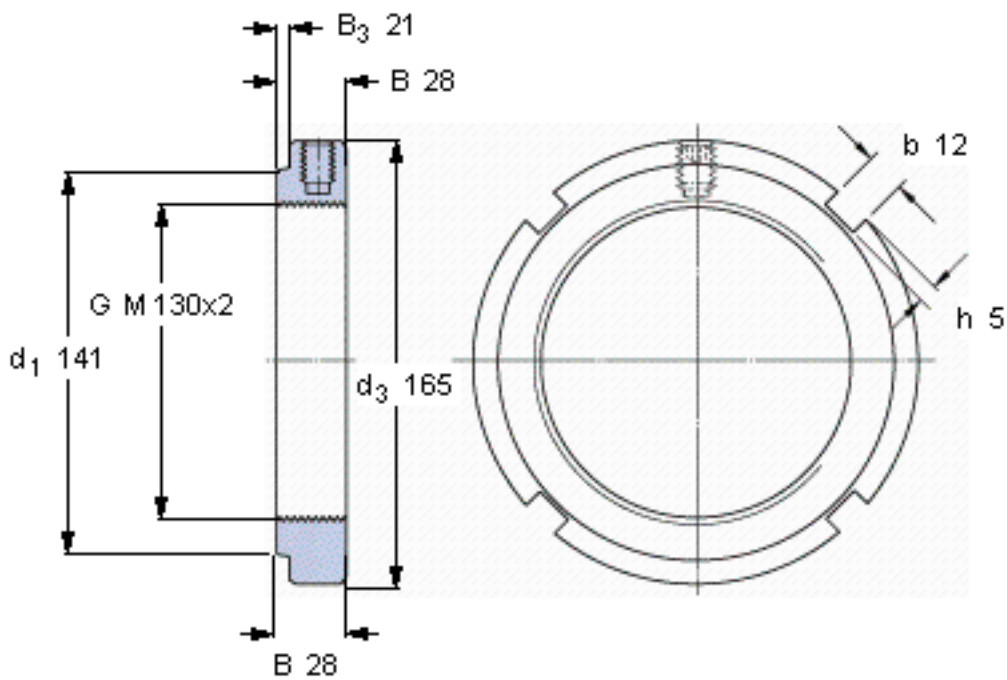

SKF KMFE 26参数

螺纹尺寸	螺纹尺寸	130	mm	-
尺寸	d_3	165	mm	-
	B	28	mm	-
	G	M 130x2	-	-
轴向承载能力	静态	365000	N	-
重量	重量	1330	g	-
型号	锁定螺母	KMFE 26	-	-
	适当的扳手	TMFN 23-30	-	-
平头螺钉	尺寸	M 10	-	-
	建议的锁紧扭矩	35	Nm	-

SKF KMFE 26图片

参考资料:<http://www.sozhou.com/p/14d22ca7.html>