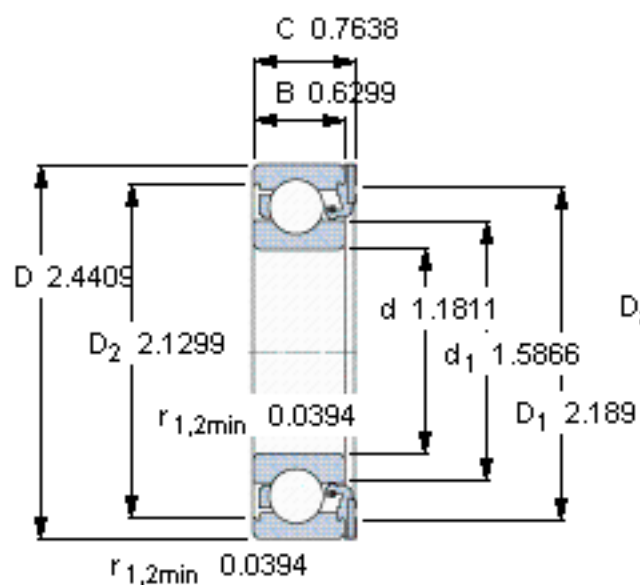

SKF ICOS-D1B06-TN9 *参数

主要尺寸	d	30	mm	-
	D	62	mm	-
	B	16	mm	-
	C	19.4	mm	-
基本额定载荷	C	20300	N	动载荷
	C_0	11200	N	静载荷
疲劳载荷极限	P_u	475	N	-
极限转速	极限转速	6500	r/min	-
重量	重量	220	g	-
型号	* SKF 探索者轴承	ICOS-D1B06-TN9 *	-	-

SKF ICOS-D1B06-TN9 *图片

计算系数

k_r 0,025
 f_0 14

参考资料:<http://www.sozhou.com/p/14ea9a7e.html>

计算系数

k_r 0,025

f_0 14