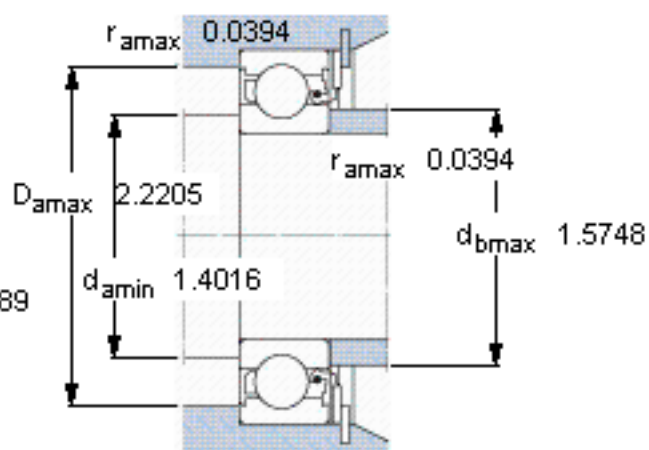

SKF ICOS-D1B06-TN9 *参数

主要尺寸	d	30	mm	-
	D	62	mm	-
	B	16	mm	-
	C	19.4	mm	-
基本额定载荷	C	20300	N	动载荷
	C_0	11200	N	静载荷
疲劳载荷极限	P_u	475	N	-
极限转速	极限转速	6500	r/min	-
重量	重量	220	g	-
型号	* SKF 探索者轴承	ICOS-D1B06-TN9 *	-	-

SKF ICOS-D1B06-TN9 *图片

计算系数

k_r 0,025
 f_0 14

参考资料:<http://www.sozhou.com/p/14ea9a7e.html>

计算系数

k_r 0,025

f_0 14