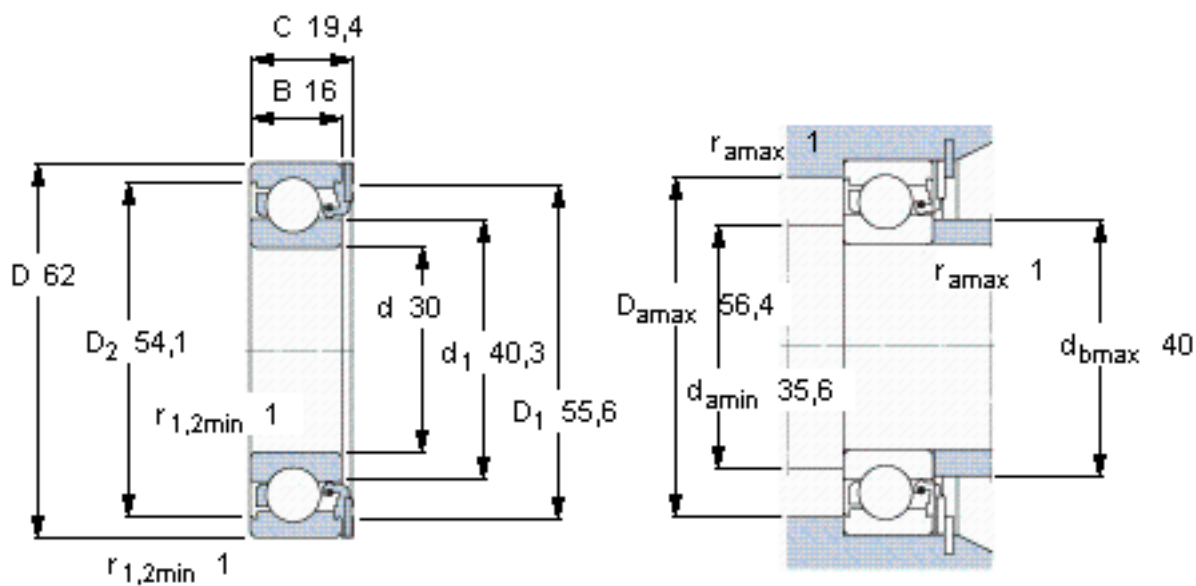

SKF ICOS-D1B06-TN9 *参数

主要尺寸	d	30	mm	-
	D	62	mm	-
	B	16	mm	-
	C	19.4	mm	-
基本额定载荷	C	20300	N	动载荷
	C_0	11200	N	静载荷
疲劳载荷极限	P_u	475	N	-
极限转速	极限转速	6500	r/min	-
重量	重量	220	g	-
型号	* SKF 探索者轴承	ICOS-D1B06-TN9 *	-	-

SKF ICOS-D1B06-TN9 *图片

计算系数

k_r 0,025
 f_0 14

参考资料:<http://www.sozhou.com/p/14ea9a7e.html>