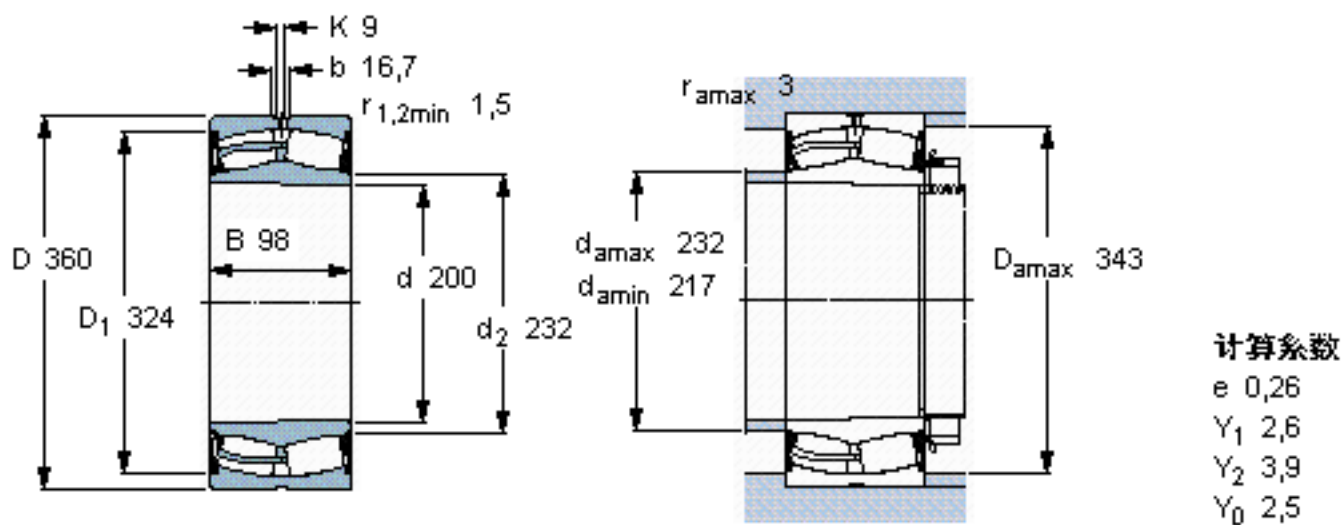

SKF 22240-2CS5K/VT143 *参数

主要尺寸	d	200	mm	-
	D	360	mm	-
	B	98	mm	-
基本额定载荷	C	1460000	N	动载荷
	C_0	1930000	N	静载荷
疲劳载荷极限	P_u	166000	N	-
额定转速	参考转速	-	r/min	-
	极限转速	430	r/min	-
重量	重量	42500	g	-
型号	* SKF 探索者轴承	22240-2CS5K/VT143 *	-	-

SKF 22240-2CS5K/VT143 *图片

圆锥孔，圆锥
1: 12

测量锁定螺母的紧固角度 [°]

参考资料: <http://www.sozhou.com/p/153931b7.html>

圆锥孔，圆锥
 1: 12

测量锁定螺母的紧固角度 [°]

-