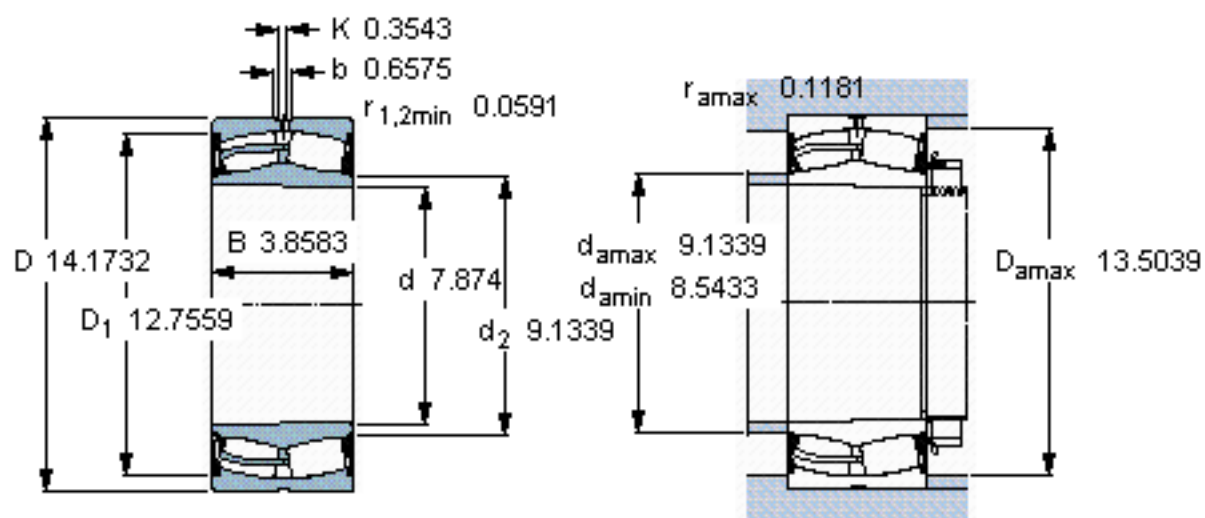

SKF 22240-2CS5K/VT143 *参数

主要尺寸	d	200	mm	-
	D	360	mm	-
	B	98	mm	-
基本额定载荷	C	1460000	N	动载荷
	C_0	1930000	N	静载荷
疲劳载荷极限	P_u	166000	N	-
额定转速	参考转速	-	r/min	-
	极限转速	430	r/min	-
重量	重量	42500	g	-
型号	* SKF 探索者轴承	22240-2CS5K/VT143 *	-	-

SKF 22240-2CS5K/VT143 *图片

圆锥孔，圆锥
1: 12

测量锁定螺母的紧固角度 [°]

参考资料: <http://www.sozhou.com/p/153931b7.html>

圆锥孔，圆锥
 1: 12

测量锁定螺母的紧固角度 [°]

-