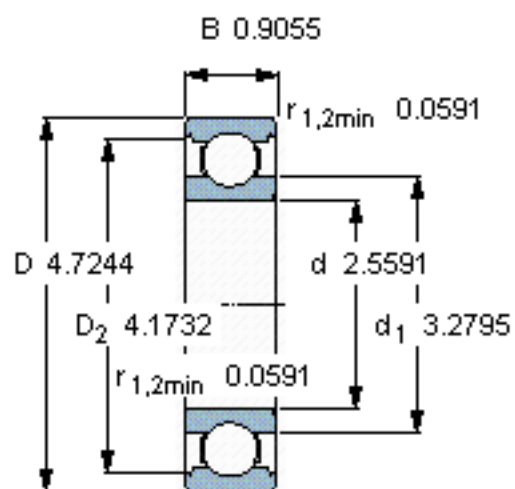

计算系数

k_r 0,025

f_0 15