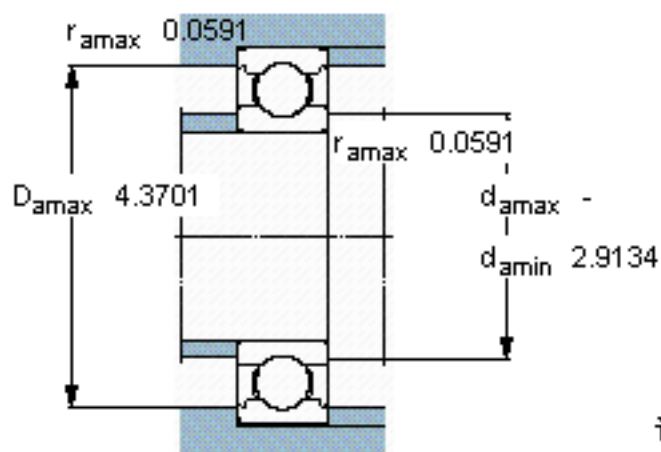

计算系数

k_r 0,025

f_0 15