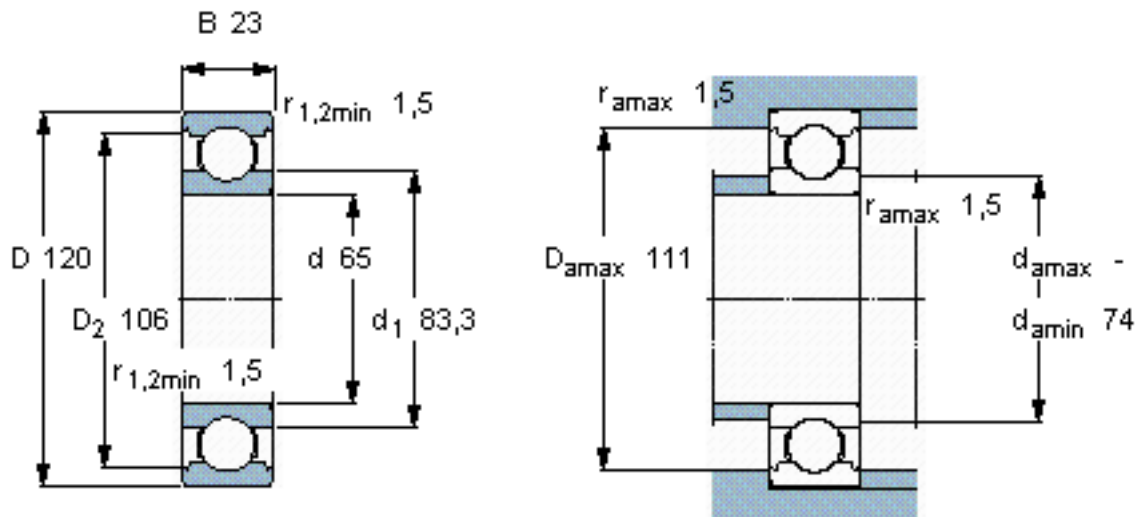

SKF 6213/W64 *参数

主要尺寸	d	65	mm	-
	D	120	mm	-
	B	23	mm	-
基本额定载荷	C	58500	N	动载荷
	C_0	40500	N	静载荷
疲劳载荷极限	P_u	1730	N	-
极限转速	极限转速	3000	r/min	-
重量	重量	990	g	-
型号	* SKF 探索者轴承	6213/W64 *	-	-

SKF 6213/W64 *图片

计算系数

k_r 0,025