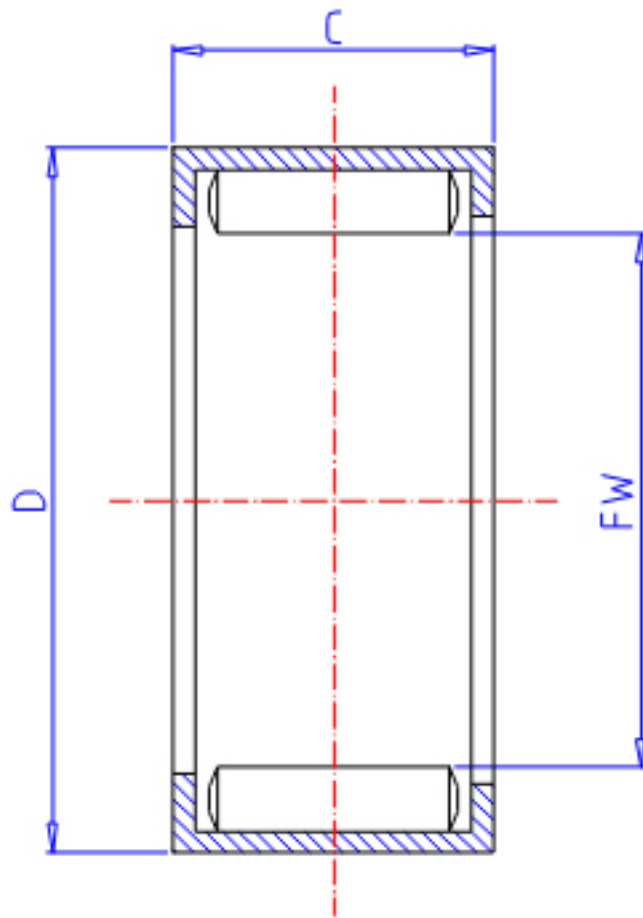

参考资料:<http://www.sozhou.com/p/15640411.html>