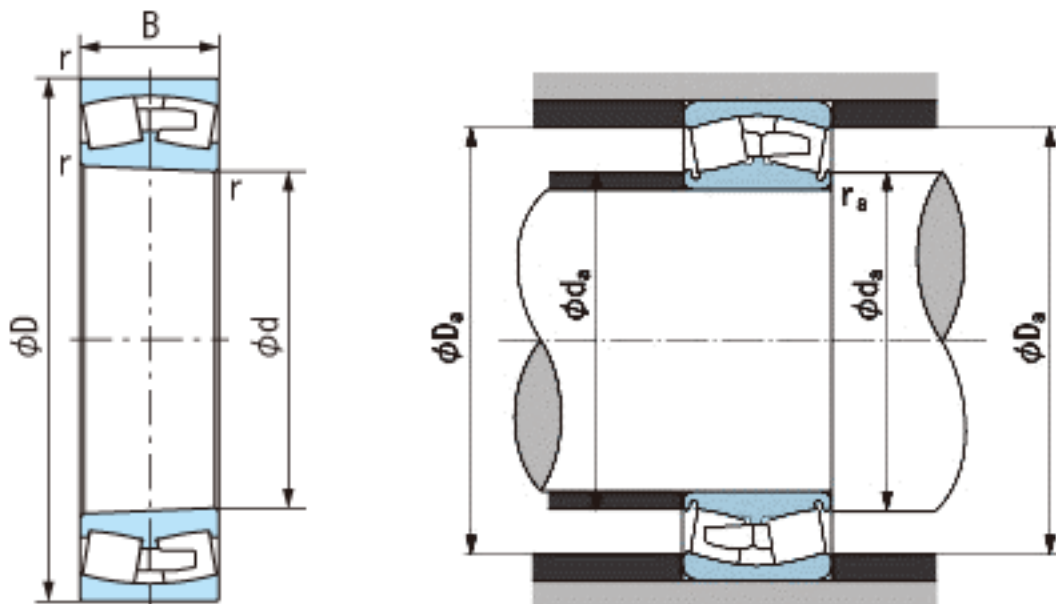

NACHI 24130AXK30参数

外形尺寸	d	150	mm	内径
	D	250	mm	外径
	B	100	mm	宽度
	r	2.1~4	mm	径向
	r	2.1~6.5	mm	径向
安装尺寸	da (min)	162.0	mm	(最小)
	Da (max)	238.0	mm	(最大)
	ra (max)	2.0	mm	(最大)
重量	Mass	19500	g	重量
基本额定载荷	Cr	1120000	N	动载荷
	Cor	1340000	N	静载荷
极限速度	Grease	1900	r/min	脂润滑
	Oil	2500	r/min	油润滑

NACHI 24130AXK30图片

参考资料:<http://www.sozhou.com/p/156bedbc.html>