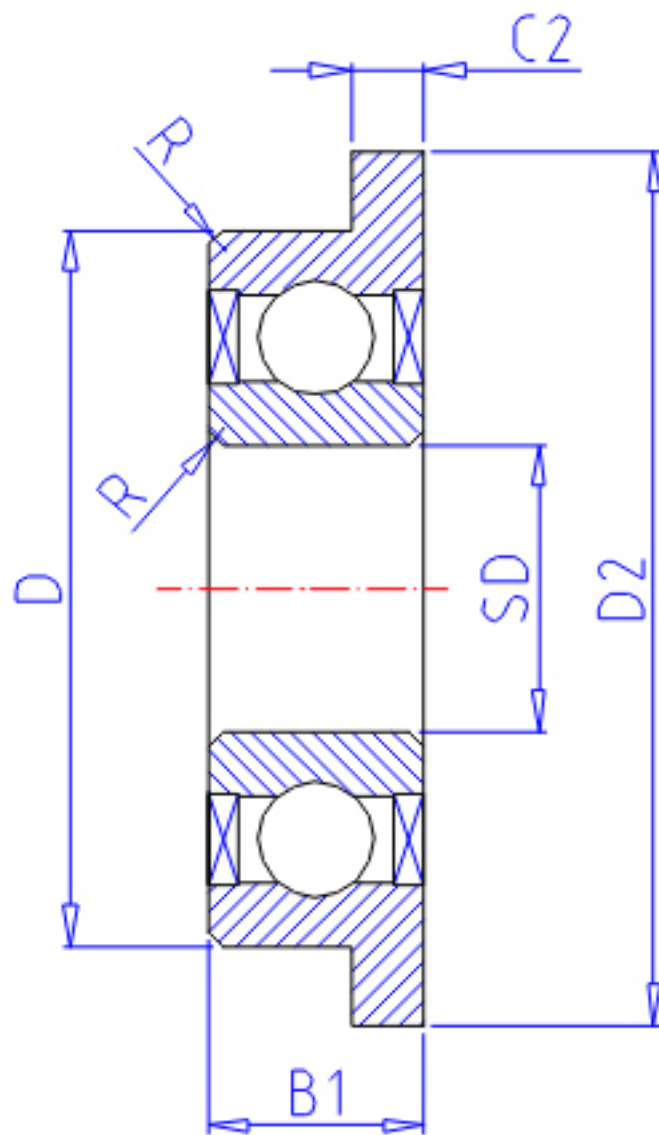

NTN FLAWBC7-13ZZ参数

主要尺寸	SD	7.0	mm	-
	D	13	mm	外径
	B	3.0	mm	宽度
	B1	4.0	mm	-
	D1	14.2	mm	-
	D2	14.6	mm	-
	C1	0.6	mm	-
	C2	0.8	mm	-
	R	0.15	mm	(最小)
	型号	ORDER	FLAWBC7-13ZZ	
基本额定载荷	CR	825	N	动载荷
	COR	375	N	静载荷
	CRF	84	kgf	动载荷
	CORF	38	kgf	静载荷
极限转速	LSG	38 000	r/min	脂润滑
	LSO	45 000	r/min	油润滑
重量	MASS	1.40	g	开放式重量
安装尺寸	DA1	8.2	mm	(最小)
	DA2	8.9	mm	(最大)
	DA	11.8	mm	(最大)
	RAS	0.15	mm	(最大)
重量	MASS1	1.50	g	开放凸缘式重量

NTN FLAWBC7-13ZZ图片

参考资料:<http://www.sozhou.com/p/15755fe0.html>