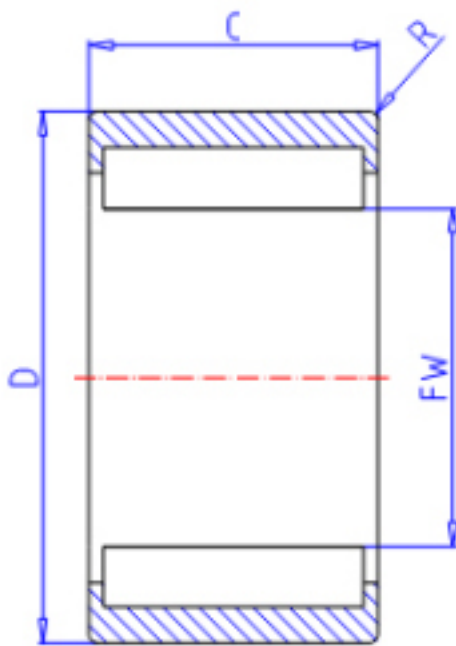

KOYO RNA4900参数

主要尺寸	FW	14	mm	内径
	D	22	mm	外径
	C	13	mm	宽度
	R	0.3	mm	(最小)
型号	ORDER	RNA4900		型号
基本额定载荷	CR	7600	N	动载荷
	CO	9100	N	静载荷
极限转速	NO	31000	1/min	油润滑

KOYO RNA4900图片

参考资料:<http://www.sozhou.com/p/15ea3ee2.html>