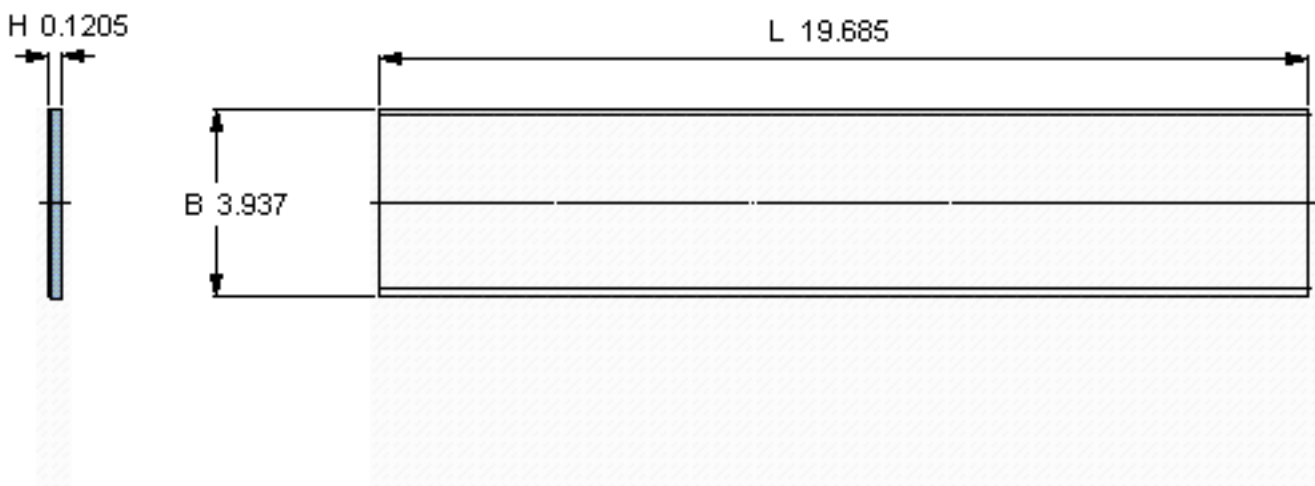

SKF PCMS 1005003.06 M参数

主要尺寸	B	100	mm	-
	L	500	mm	-
	H	3.06	mm	-
重量	重量	1050	g	-
型号	型号	PCMS 1005003.06 M		-

SKF PCMS 1005003.06 M图片

参考资料:<http://www.sozhou.com/p/1631ed89.html>