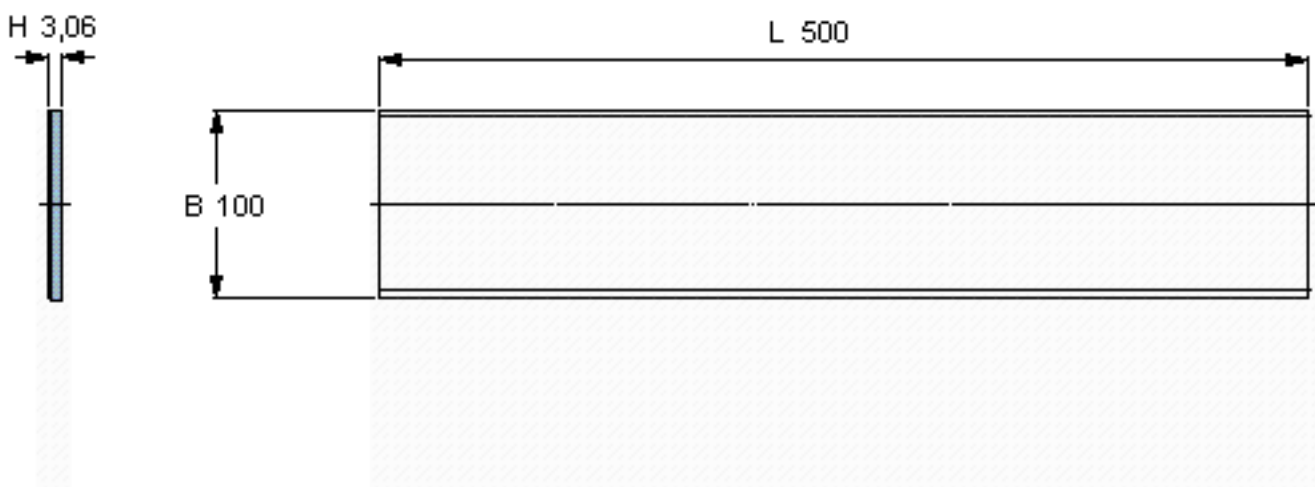

SKF PCMS 1005003.06 M参数

主要尺寸	B	100	mm	-
	L	500	mm	-
	H	3.06	mm	-
重量	重量	1050	g	-
型号	型号	PCMS 1005003.06 M		-

SKF PCMS 1005003.06 M图片

参考资料:<http://www.sozhou.com/p/1631ed89.html>