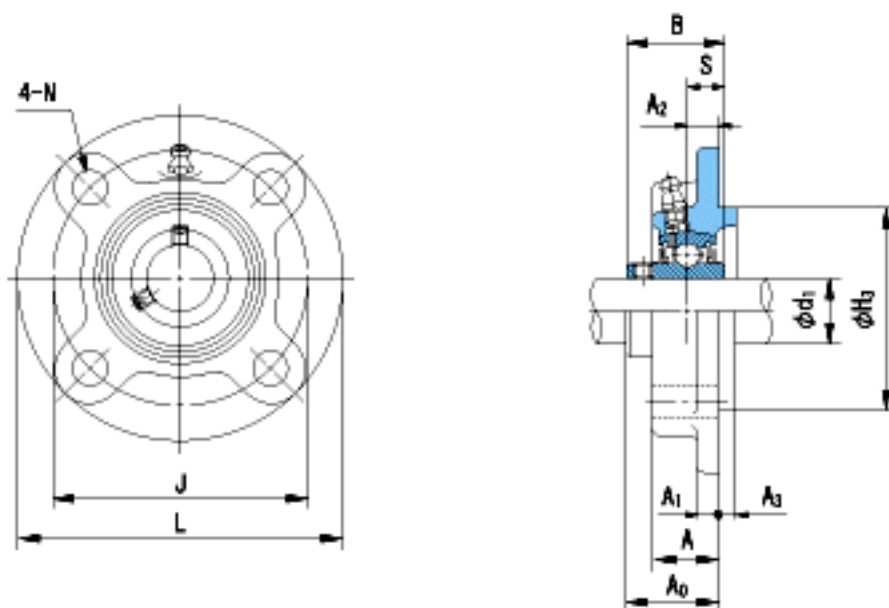

NACHI UCFC209参数

外形尺寸	L	160	mm	-	
	J	132	mm	-	
	N	16	mm	-	
安装尺寸	d1	45	mm	-	
	A	26	mm	-	
	A1	14	mm	-	
	A2	10	mm	-	
	A3	12	mm	-	
	H3	105	mm	-	
	B	49.2	mm	-	
	S	19	mm	-	
	A0	40.2	mm	-	
	重量	Mass	3000	g	重量
基本额定载荷	Cr	33000	N	动载荷	
	Cor	20500	N	静载荷	
极限速度	Grease	-	r/min	脂润滑	
	Oil	-	r/min	油润滑	

NACHI UCFC209图片