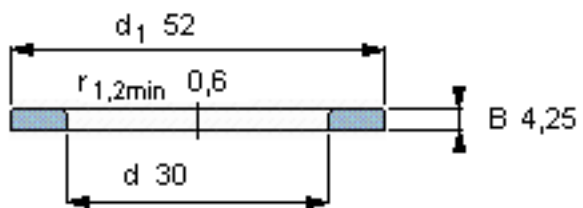

SKF WS 81206参数

尺寸	d	30	mm	-
	D	-	mm	-
	B	4.25	mm	-
	d <sub>1</sub>	52	mm	-
	D <sub>1</sub>	-	mm	-
	r <sub>1</sub> 、r <sub>1.2</sub>	0.6	mm	-
重量	重量	47	g	-
型号	型号	WS 81206	-	-

SKF WS 81206图片

轴垫圈

轴垫圈

参考资料:<http://www.sozhou.com/p/164f458a.html>