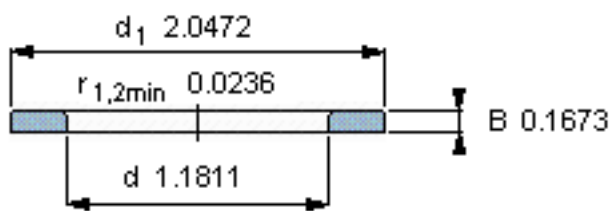

SKF WS 81206参数

尺寸	d	30	mm	-
	D	-	mm	-
	B	4.25	mm	-
	d <sub>1</sub>	52	mm	-
	D <sub>1</sub>	-	mm	-
	r <sub>1</sub> 、r <sub>1.2</sub>	0.6	mm	-
重量	重量	47	g	-
型号	型号	WS 81206	-	-

SKF WS 81206图片

轴垫圈

轴垫圈

参考资料:<http://www.sozhou.com/p/164f458a.html>