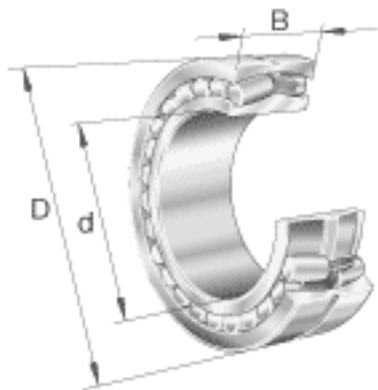

FAG 23332-A-MA-T41A参数

尺寸	d	160	mm	-
	D	340	mm	-
	B	136	mm	-
	r_{min}	4	mm	-
重量	m	61300	g	质量
基本额定载荷	C_r	1660000	N	基本额定动载荷，径向
计算系数	e	0.44		-
	Y₁	1.54		-
	Y₂	2.3		-
基本额定载荷	C_{0r}	2320000	N	基本额定静载荷，径向
计算系数	Y₀	1.51		-
极限转速	n_G	2000	r/min	极限转速
参考转速	n_B	0	r/min	参考速度
尺寸	D₁	280.6	mm	-
	D_{a max}	323	mm	-
	d_{a min}	177	mm	-
	d_s	9.5	mm	-
	n_s	17.7	mm	-
	r_{a max}	3	mm	-

FAG 23332-A-MA-T41A图片