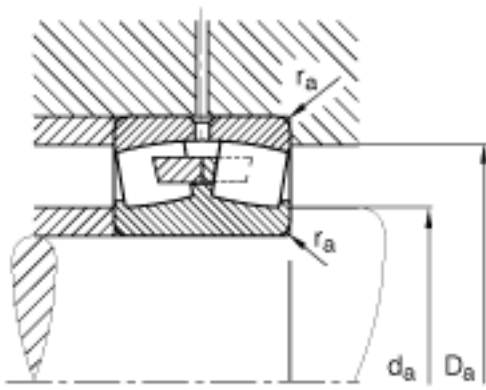

参考资料:<http://www.sozhou.com/p/1656d09c.html>