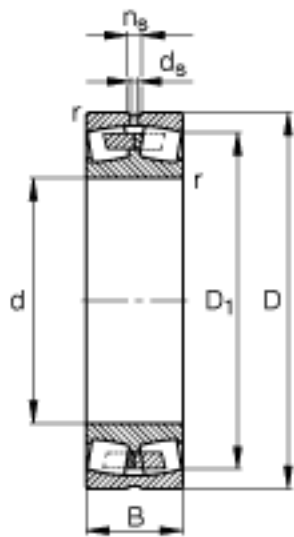

FAG 23332-A-MA-T41A参数

尺寸	d	160	mm	-
	D	340	mm	-
	B	136	mm	-
	r _{min}	4	mm	-
重量	m	61300	g	质量
基本额定载荷	C _r	1660000	N	基本额定动载荷，径向
计算系数	e	0.44		-
	Y ₁	1.54		-
	Y ₂	2.3		-
基本额定载荷	C _{0r}	2320000	N	基本额定静载荷，径向
计算系数	Y ₀	1.51		-
极限转速	n _G	2000	r/min	极限转速
参考转速	n _B	0	r/min	参考速度
尺寸	D ₁	280.6	mm	-
	D _{a max}	323	mm	-
	d _{a min}	177	mm	-
	d _s	9.5	mm	-
	n _s	17.7	mm	-
	r _{a max}	3	mm	-

FAG 23332-A-MA-T41A图片

参考资料:<http://www.sozhou.com/p/1656d09c.html>