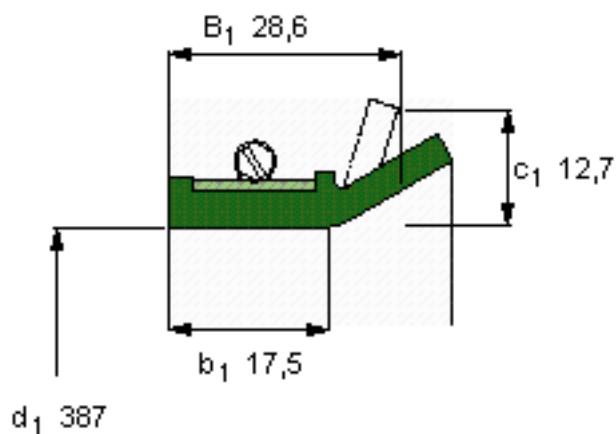

SKF 594954参数

主要尺寸	d_1	387	mm	-
	B_1	28.6	mm	-
	b_1	17.5	mm	-
说明	设计	CT1	-	-
	密封唇材料	R	-	-
	型号	594954	-	-
	美国图纸编号	594954	-	-

SKF 594954图片

参考资料:<http://www.sozhou.com/p/165e955d.html>