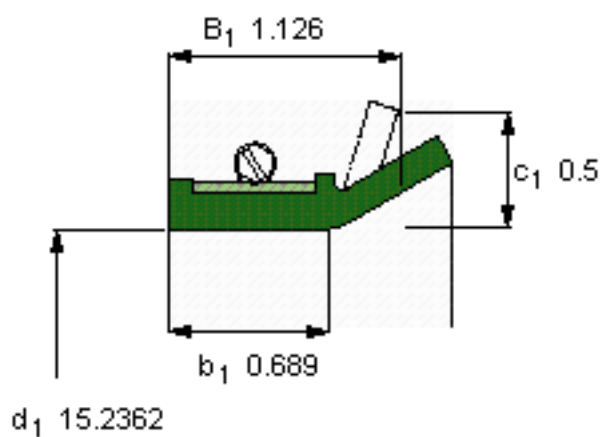

SKF 594954参数

主要尺寸	d_1	387	mm	-
	B_1	28.6	mm	-
	b_1	17.5	mm	-
说明	设计	CT1	-	-
	密封唇材料	R	-	-
	型号	594954	-	-
	美国图纸编号	594954	-	-

SKF 594954图片

参考资料:<http://www.sozhou.com/p/165e955d.html>