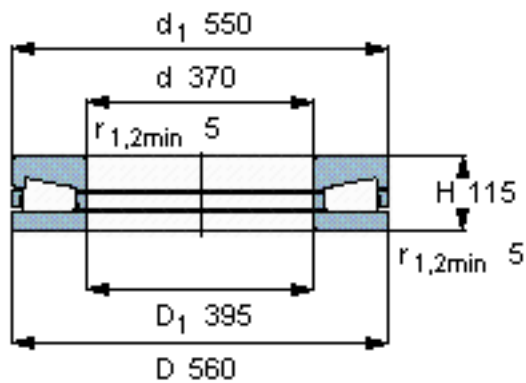

SKF BFSB 353205参数

主要尺寸	d	370	mm	-
	D	560	mm	-
	d ₁	550	mm	-
	H	115	mm	-
基本额定载荷	C	3520000	N	动载荷
	C ₀	14300000	N	静载荷
疲劳载荷极限	P _u	1040000	N	-
最小载荷系数	A	16	-	-
重量	重量	110000	g	-
型号	型号	BFSB 353205	-	-

SKF BFSB 353205图片