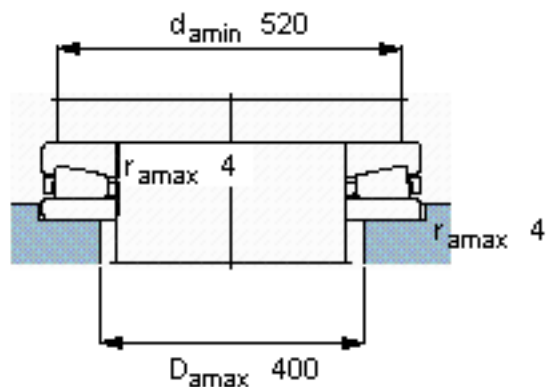

SKF BFSB 353205参数

主要尺寸	d	370	mm	-
	D	560	mm	-
	d ₁	550	mm	-
	H	115	mm	-
基本额定载荷	C	3520000	N	动载荷
	C ₀	14300000	N	静载荷
疲劳载荷极限	P _u	1040000	N	-
最小载荷系数	A	16	-	-
重量	重量	110000	g	-
型号	型号	BFSB 353205	-	-

SKF BFSB 353205图片