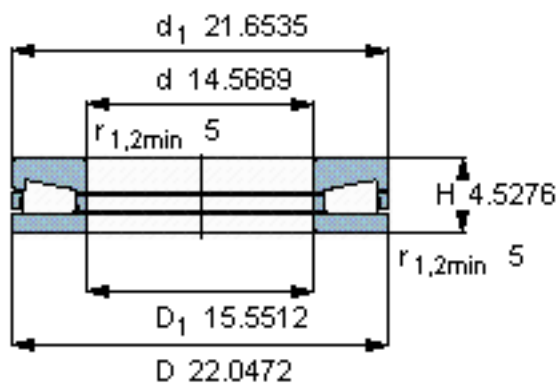

SKF BFSB 353205参数

主要尺寸	d	370	mm	-
	D	560	mm	-
	d ₁	550	mm	-
	H	115	mm	-
基本额定载荷	C	3520000	N	动载荷
	C ₀	14300000	N	静载荷
疲劳载荷极限	P _u	1040000	N	-
最小载荷系数	A	16	-	-
重量	重量	110000	g	-
型号	型号	BFSB 353205	-	-

SKF BFSB 353205图片