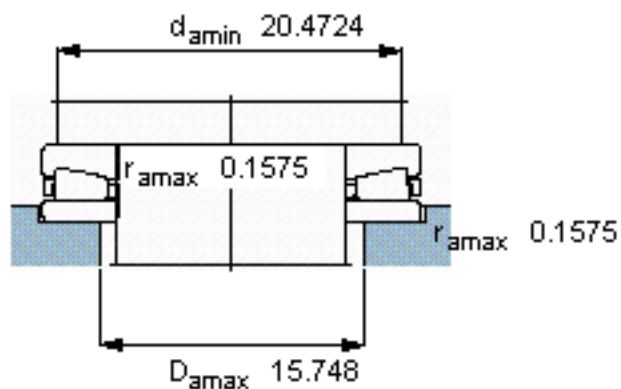

SKF BFSB 353205参数

主要尺寸	d	370	mm	-
	D	560	mm	-
	d ₁	550	mm	-
	H	115	mm	-
基本额定载荷	C	3520000	N	动载荷
	C ₀	14300000	N	静载荷
疲劳载荷极限	P _u	1040000	N	-
最小载荷系数	A	16	-	-
重量	重量	110000	g	-
型号	型号	BFSB 353205	-	-

SKF BFSB 353205图片