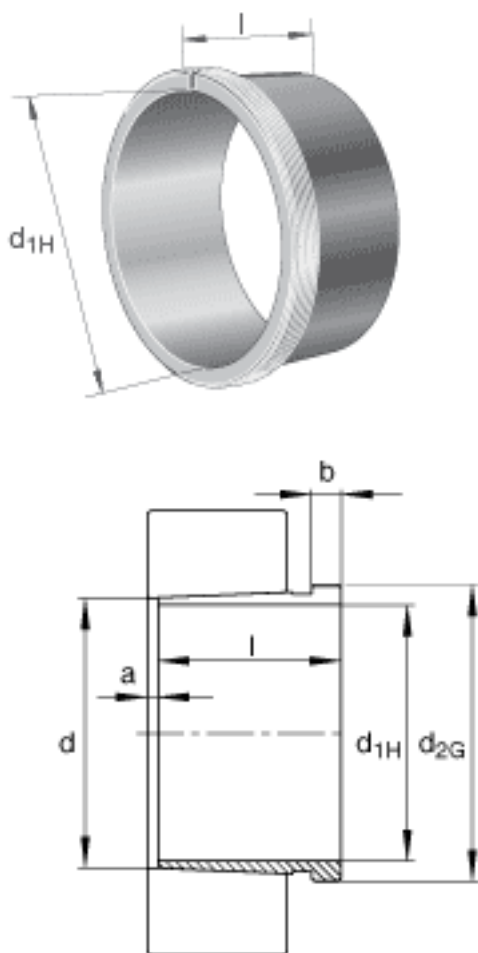

FAG AH240/950G参数

尺寸	d_{1H}	900	mm	-
	l	467	mm	-
	a	45	mm	-
	b	55	mm	-
	d	950	mm	-
	d_{2G}	Tr1000x8	mm	-
说明		900	mm	轴
重量	m	335000	g	质量

FAG AH240/950G图片

参考资料:<http://www.sozhou.com/p/168e3620.html>