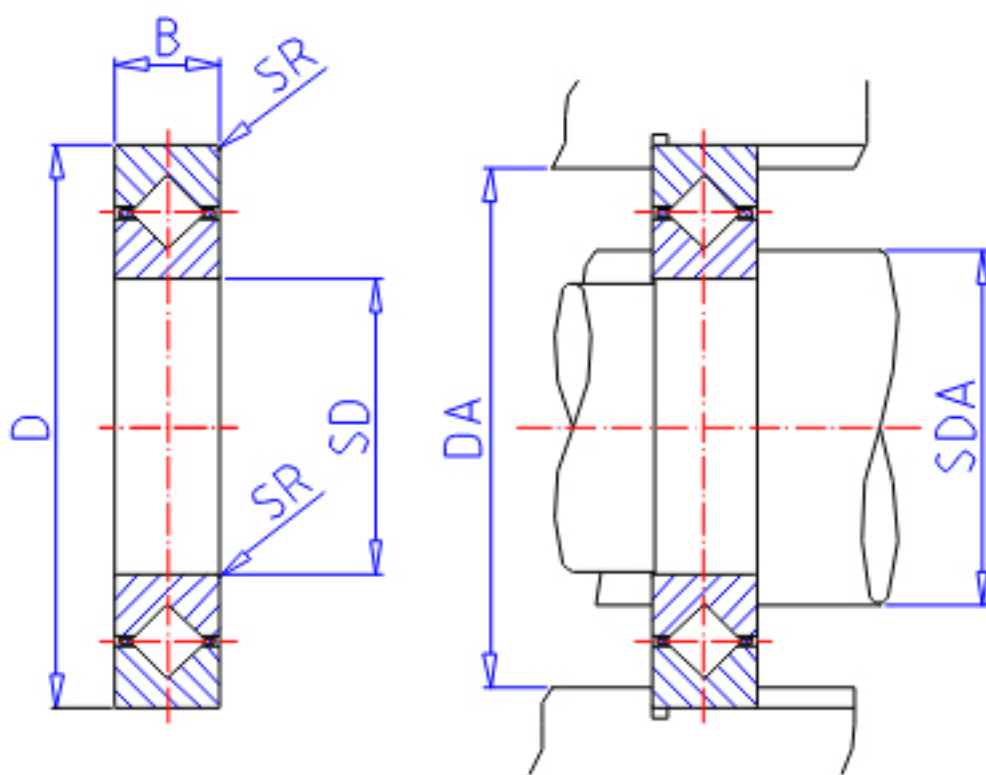

IKO CRBS 908参数

轴径	STDRT	90	mm	轴径
型号	ORDER	CRBS 908		型号
重量	MASS	135	g	重量
主要尺寸	SD	90	mm	内径
	D	106	mm	外径
	B	8	mm	宽度
	SR	0.4	mm	(最小)
安装尺寸	SDA	94	mm	-
	DA	101	mm	-
基本额定载荷	CR	6490	N	动载荷
	COR	10700	N	静载荷

IKO CRBS 908图片