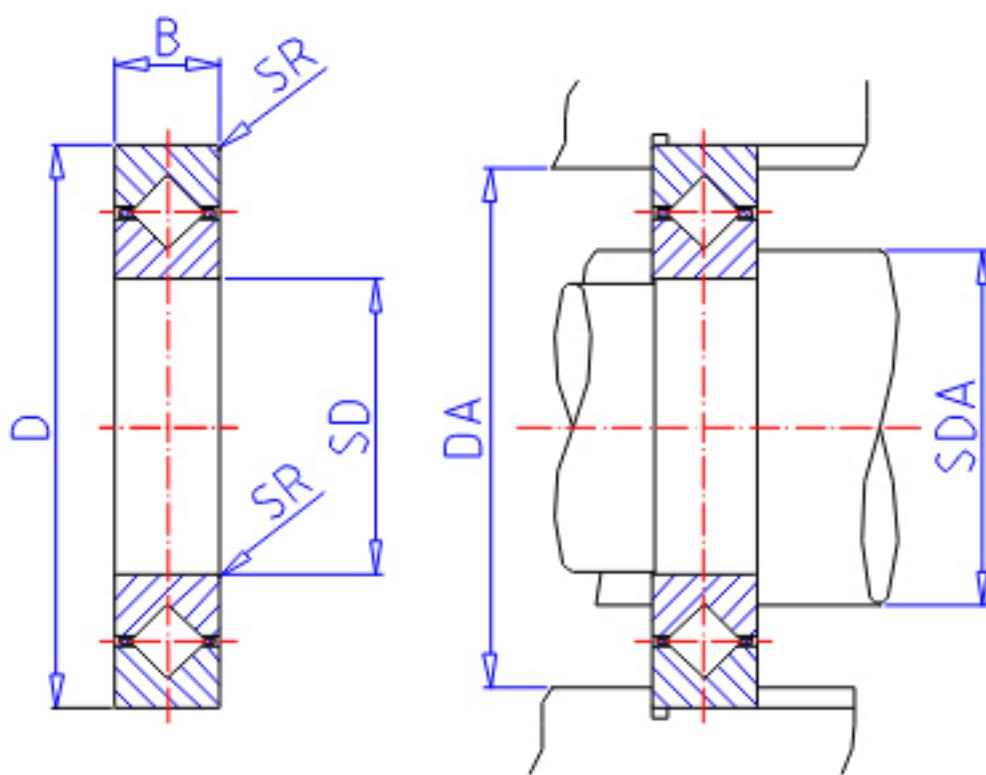

IKO CRBS 1408参数

轴径	STDRT	140	mm	轴径
型号	ORDER	CRBS 1408		型号
重量	MASS	205	g	重量
主要尺寸	SD	140	mm	内径
	D	156	mm	外径
	B	8	mm	宽度
	SR	0.4	mm	(最小)
安装尺寸	SDA	144	mm	-
	DA	151	mm	-
基本额定载荷	CR	8060	N	动载荷
	COR	16400	N	静载荷

IKO CRBS 1408图片

参考资料:<http://www.sozhou.com/p/16c9559f.html>