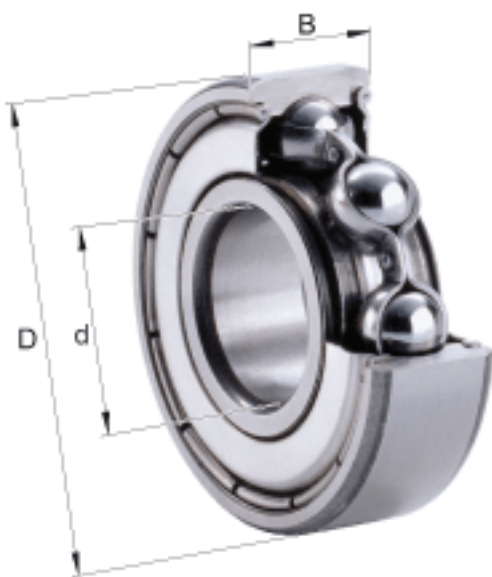

FAG 6202-C-2Z参数

尺寸	d	15	mm	-
	D	35	mm	-
	B	11	mm	-
	D₂	31.2	mm	-
	D_{a max}	30.8	mm	-
	d₂	19.8	mm	-
	d_{a min}	19.2	mm	-
	r_{a max}	0.6	mm	-
	r_{min}	0.6	mm	-
重量	m	45	g	质量
基本额定载荷	C_r	8400	N	基本额定动载荷，径向
	C_{0r}	3750	N	基本额定静载荷，径向
极限转速	n_G	28000	r/min	极限转速
参考转速	n_B	22400	r/min	参考转速
疲劳极限载荷	C_{ur}	250	N	疲劳极限载荷，径向

FAG 6202-C-2Z图片