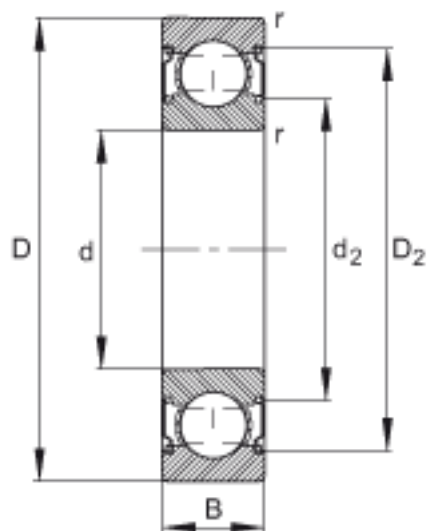

参考资料: [http://www. sozhou. com/p/16d43821. html](http://www.so Zhou.com/p/16d43821.html)