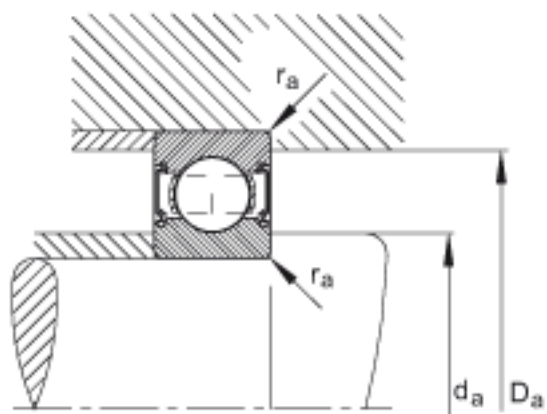

参考资料: [http://www. sozhou. com/p/16d43821. html](http://www.so Zhou.com/p/16d43821.html)