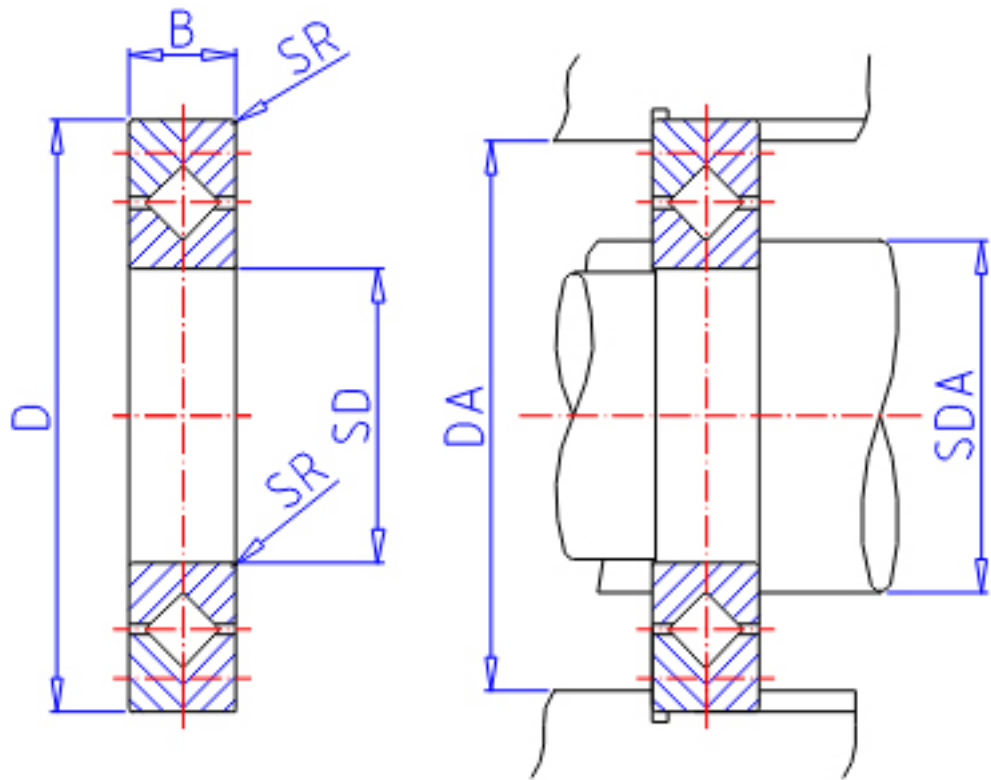

参考资料:<http://www.sozhou.com/p/17288d67.html>