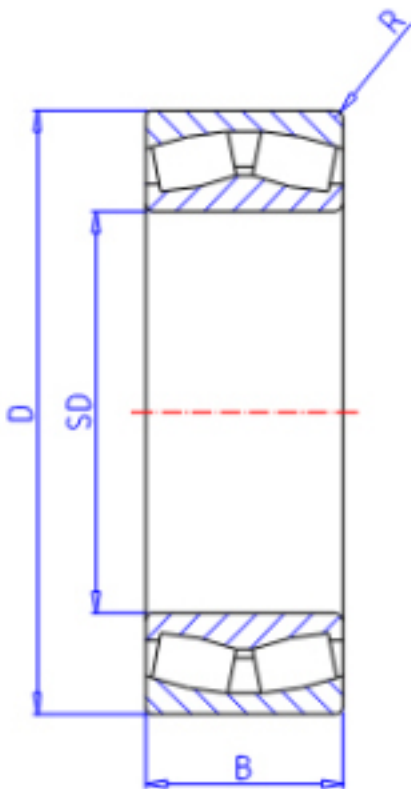

KOYO 24140RR参数

主要尺寸	SD	200	mm	内径
	D	340	mm	外径
	B	140.0	mm	宽度
	R	3.0	mm	(最小)
型号	ORDER	24140RR		型号
基本额定载荷	C	2020000	N	动载荷
	C0	2820000	N	静载荷
极限转速	NG	990	1/min	脂润滑
	NO	1300	1/min	油润滑

KOYO 24140RR图片

参考资料:<http://www.sozhou.com/p/17450de2.html>