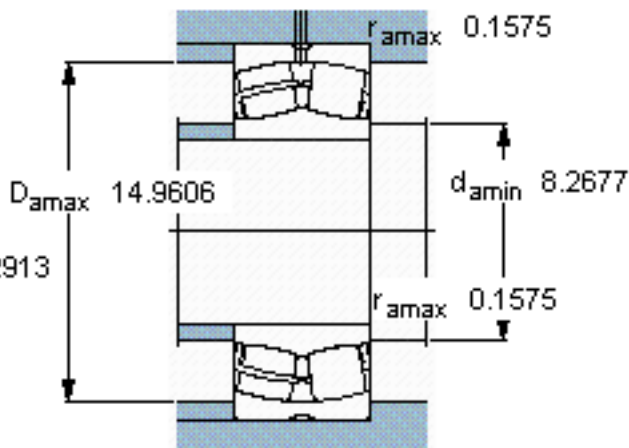

SKF 22338 CC/W33 *参数

主要尺寸	d	190	mm	-
	D	400	mm	-
	B	132	mm	-
基本额定载荷	C	2120000	N	动载荷
	C_0	2650000	N	静载荷
疲劳载荷极限	P_u	208000	N	-
额定转速	参考转速	1200	r/min	-
	极限转速	1600	r/min	-
重量	重量	82500	g	-
型号	* SKF 探索者轴承	22338 CC/W33 *	-	-

SKF 22338 CC/W33 *图片

计算系数
e 0,35
Y₁ 1,9
Y₂ 2,9
Y₀ 1,8

计算系数
e 0,35
Y₁ 1,9
Y₂ 2,9
Y₀ 1,8

参考资料:<http://www.sozhou.com/p/17505c0a.html>