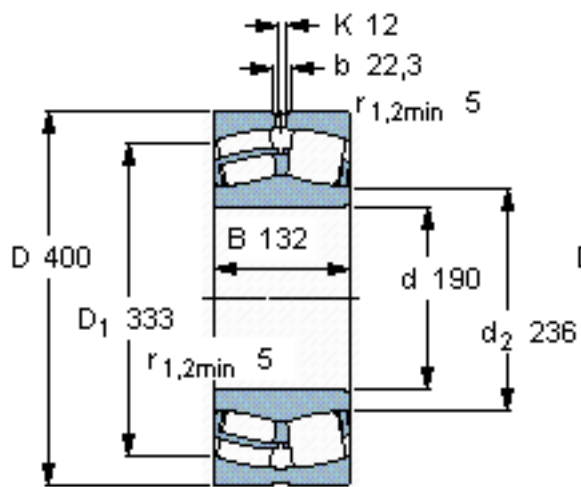

SKF 22338 CC/W33 *参数

主要尺寸	d	190	mm	-
	D	400	mm	-
	B	132	mm	-
基本额定载荷	C	2120000	N	动载荷
	C_0	2650000	N	静载荷
疲劳载荷极限	P_u	208000	N	-
额定转速	参考转速	1200	r/min	-
	极限转速	1600	r/min	-
重量	重量	82500	g	-
型号	* SKF 探索者轴承	22338 CC/W33 *	-	-

SKF 22338 CC/W33 *图片

计算系数
e 0,35
Y₁ 1,9
Y₂ 2,9
Y₀ 1,8

计算系数
e 0,35
Y₁ 1,9
Y₂ 2,9
Y₀ 1,8

参考资料:<http://www.sozhou.com/p/17505c0a.html>