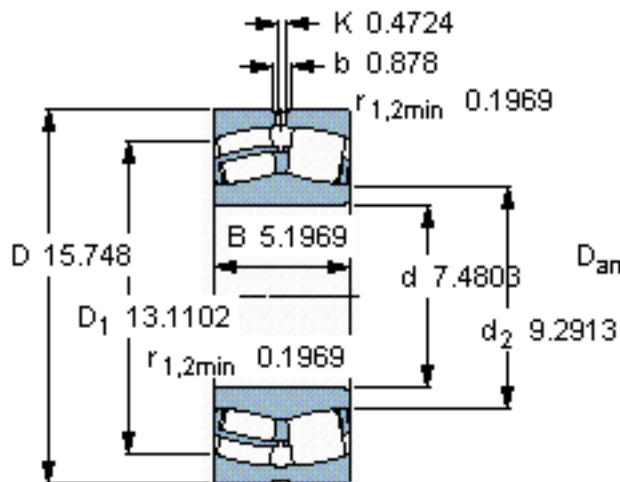

SKF 22338 CC/W33 *参数

主要尺寸	d	190	mm	-
	D	400	mm	-
	B	132	mm	-
基本额定载荷	C	2120000	N	动载荷
	C_0	2650000	N	静载荷
疲劳载荷极限	P_u	208000	N	-
额定转速	参考转速	1200	r/min	-
	极限转速	1600	r/min	-
重量	重量	82500	g	-
型号	* SKF 探索者轴承	22338 CC/W33 *	-	-

SKF 22338 CC/W33 *图片

计算系数
e 0,35
Y₁ 1,9
Y₂ 2,9
Y₀ 1,8

计算系数
e 0,35
Y₁ 1,9
Y₂ 2,9
Y₀ 1,8

参考资料:<http://www.sozhou.com/p/17505c0a.html>