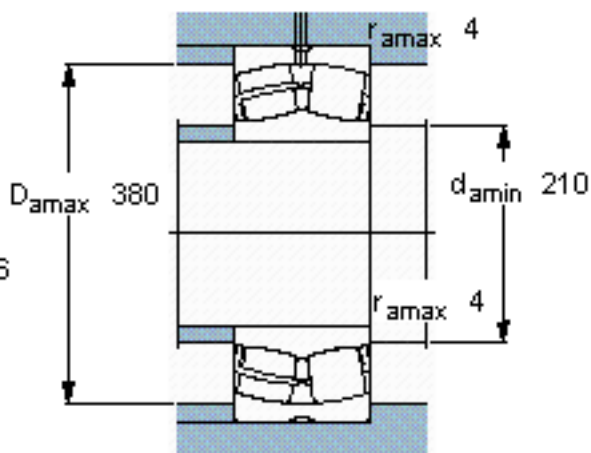

SKF 22338 CC/W33 *参数

主要尺寸	d	190	mm	-
	D	400	mm	-
	B	132	mm	-
基本额定载荷	C	2120000	N	动载荷
	C_0	2650000	N	静载荷
疲劳载荷极限	P_u	208000	N	-
额定转速	参考转速	1200	r/min	-
	极限转速	1600	r/min	-
重量	重量	82500	g	-
型号	* SKF 探索者轴承	22338 CC/W33 *	-	-

SKF 22338 CC/W33 *图片

计算系数
e 0,35
Y₁ 1,9
Y₂ 2,9
Y₀ 1,8

计算系数
e 0,35
Y₁ 1,9
Y₂ 2,9
Y₀ 1,8

参考资料:<http://www.sozhou.com/p/17505c0a.html>