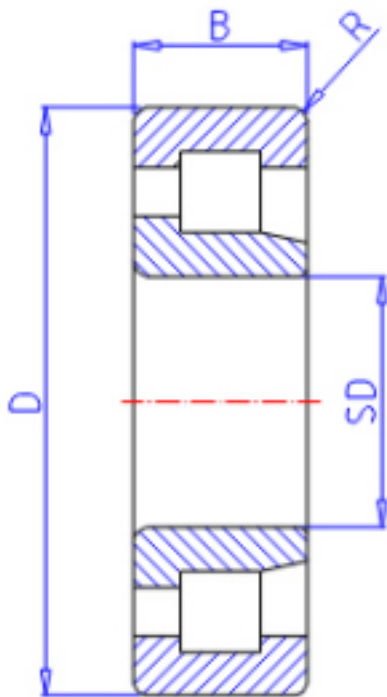

KOYO NJ2310参数

主要尺寸	SD	50	mm	内径
	D	110	mm	外径
	B	40	mm	宽度
	R	2.0	mm	(最小)
型号	ORDER	NJ2310		型号
基本额定载荷	C	128000	N	动载荷
	C0	142000	N	静载荷
极限转速	NG	5000	1/min	脂润滑
	NO	7500	1/min	油润滑

KOYO NJ2310图片

参考资料:<http://www.sozhou.com/p/17526781.html>