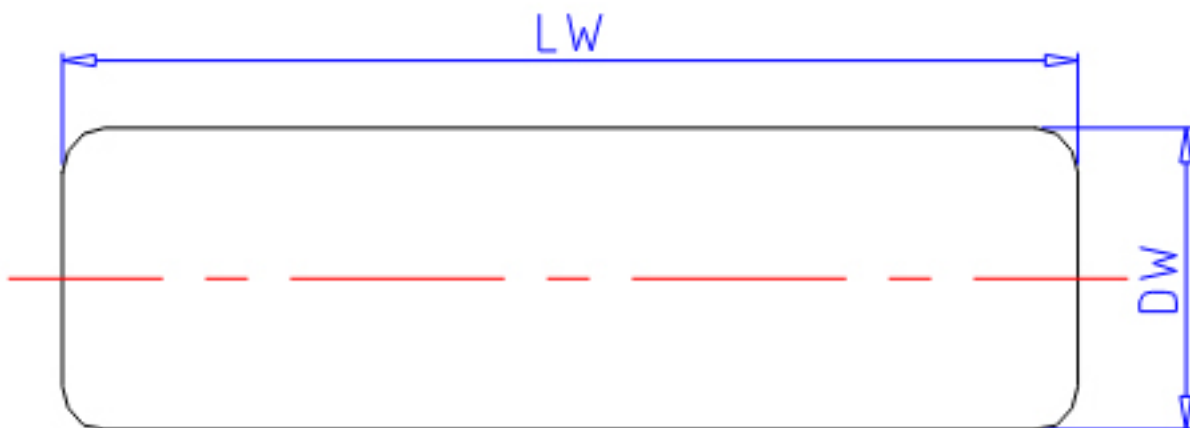

### IKO 4x27.8参数

型号	ORDER	4x27.8		型号
尺寸	DW	4.0	mm	-
	LW	27.8	mm	-
重量	MASS	2.60	g	重量

### IKO 4x27.8图片

参考资料:<http://www.sozhou.com/p/177b2322.html>