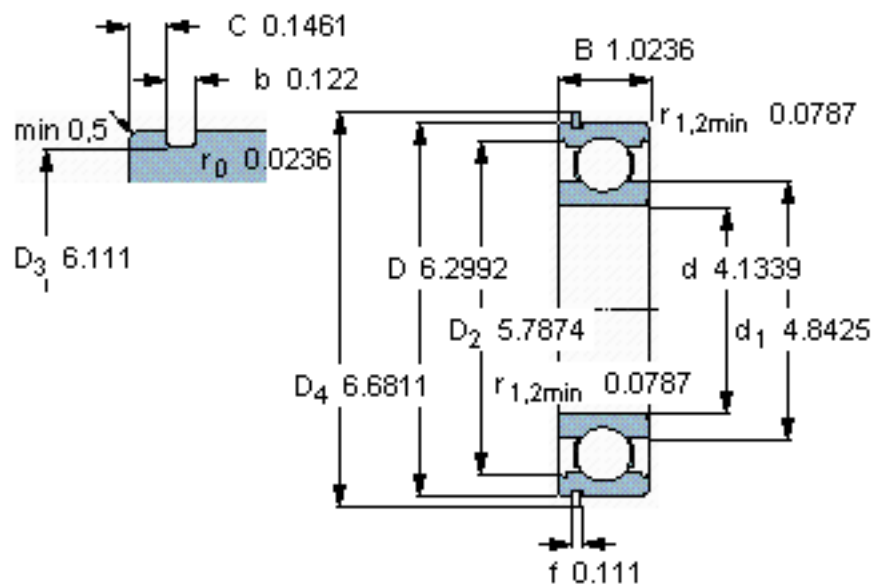

SKF 6021 NR *参数

主要尺寸	d	105	mm	-
	D	160	mm	-
	B	26	mm	-
基本额定载荷	C	76100	N	动载荷
	C_0	65500	N	静载荷
疲劳载荷极限	P_u	2400	N	-
额定转速	参考转速	8500	r/min	-
	极限转速	5300	r/min	-
重量	重量	1600	g	-
型号	* SKF 探索者轴承	6021 NR *	-	-
	* SKF 探索者轴承	SP 160	-	-

SKF 6021 NR *图片

参考资料: <http://www.sozhou.com/p/178b36a0.html>

计算系数

k_r 0,025

f_0 16