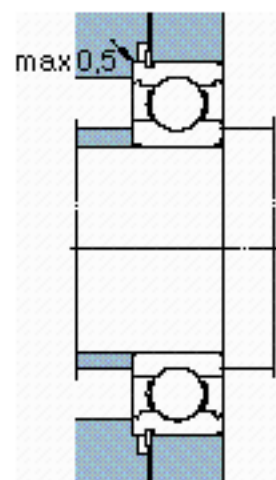

SKF 6021 NR *参数

主要尺寸	d	105	mm	-
	D	160	mm	-
	B	26	mm	-
基本额定载荷	C	76100	N	动载荷
	C_0	65500	N	静载荷
疲劳载荷极限	P_u	2400	N	-
额定转速	参考转速	8500	r/min	-
	极限转速	5300	r/min	-
重量	重量	1600	g	-
型号	* SKF 探索者轴承	6021 NR *	-	-
	* SKF 探索者轴承	SP 160	-	-

SKF 6021 NR *图片

参考资料: <http://www.sozhou.com/p/178b36a0.html>

计算系数

k_r 0,025

f_0 16