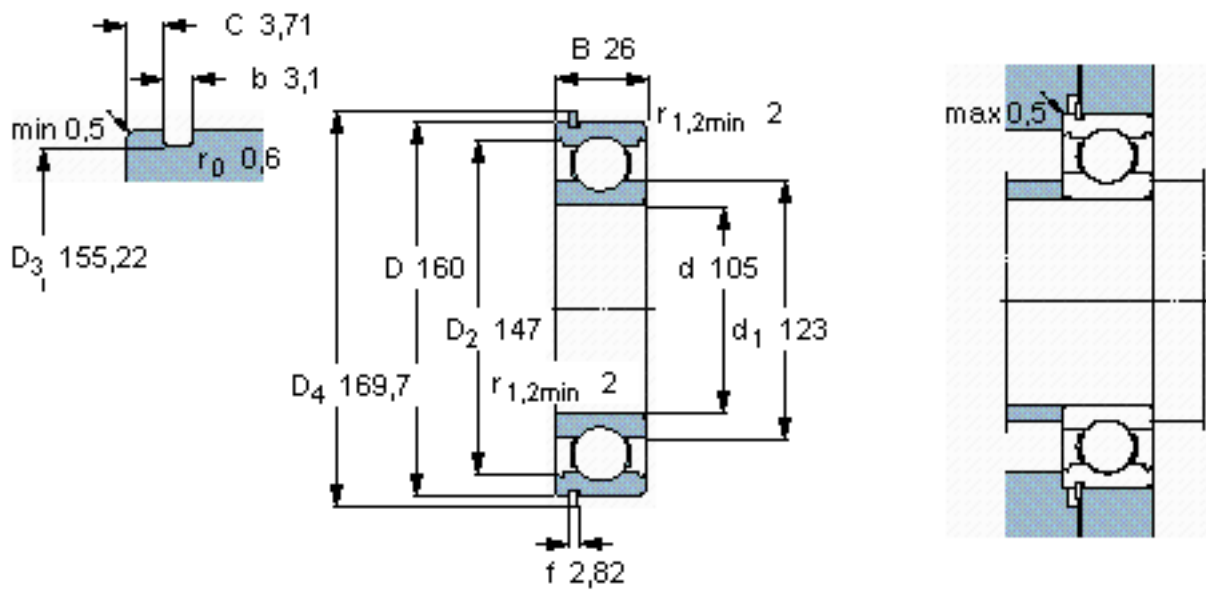

SKF 6021 NR *参数

主要尺寸	d	105	mm	-
	D	160	mm	-
	B	26	mm	-
基本额定载荷	C	76100	N	动载荷
	C_0	65500	N	静载荷
疲劳载荷极限	P_u	2400	N	-
额定转速	参考转速	8500	r/min	-
	极限转速	5300	r/min	-
重量	重量	1600	g	-
型号	* SKF 探索者轴承	6021 NR *	-	-
	* SKF 探索者轴承	SP 160	-	-

SKF 6021 NR *图片

参考资料: <http://www.sozhou.com/p/178b36a0.html>

计算系数

k_r 0,025

f_0 16