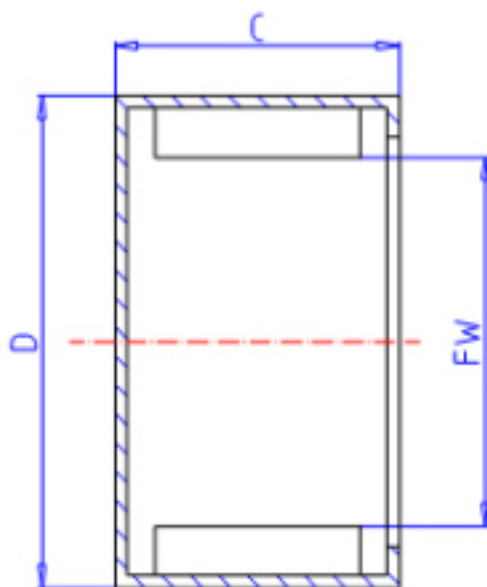

KOYO MKM3820参数

主要尺寸	FW	38.0	mm	内径
	C	20	mm	宽度
	D	48	mm	外径
型号	ORDER	MKM3820		型号
基本额定载荷	CR	27100	N	动载荷
	C0	44500	N	静载荷
极限转速	NO	9500	1/min	油润滑

KOYO MKM3820图片

参考资料:<http://www.sozhou.com/p/1791718f.html>