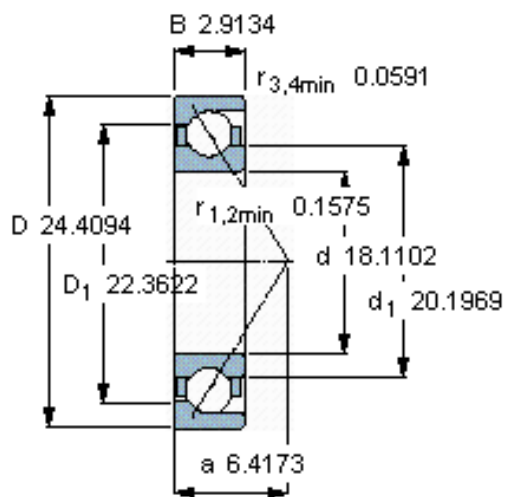

SKF 71992 ACM参数

主要尺寸	d	460	mm	-
	D	620	mm	-
	B	74	mm	-
基本额定载荷	C	507000	N	动载荷
	C_0	1040000	N	静载荷
疲劳载荷极限	P_u	19000	N	-
额定转速	参考转速	100	r/min	-
	极限转速	1100	r/min	-
重量	重量	58000	g	-
型号	* SKF 探索者轴承	71992 ACM	-	-

SKF 71992 ACM图片

参考资料:<http://www.sozhou.com/p/17a4434c.html>

计算系数

k_r 0,083

k_a 0,25

e 0,68

X 0,41

Y 0,87