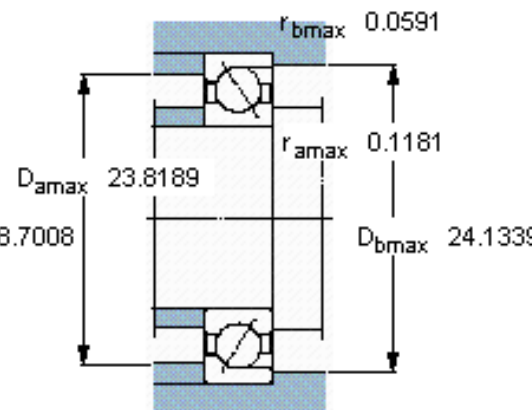

SKF 71992 ACM参数

主要尺寸	d	460	mm	-
	D	620	mm	-
	B	74	mm	-
基本额定载荷	C	507000	N	动载荷
	C_0	1040000	N	静载荷
疲劳载荷极限	P_u	19000	N	-
额定转速	参考转速	100	r/min	-
	极限转速	1100	r/min	-
重量	重量	58000	g	-
型号	* SKF 探索者轴承	71992 ACM	-	-

SKF 71992 ACM图片

参考资料:<http://www.sozhou.com/p/17a4434c.html>

计算系数

k_r 0,083

k_a 0,25

e 0,68

X 0,41

Y 0,87