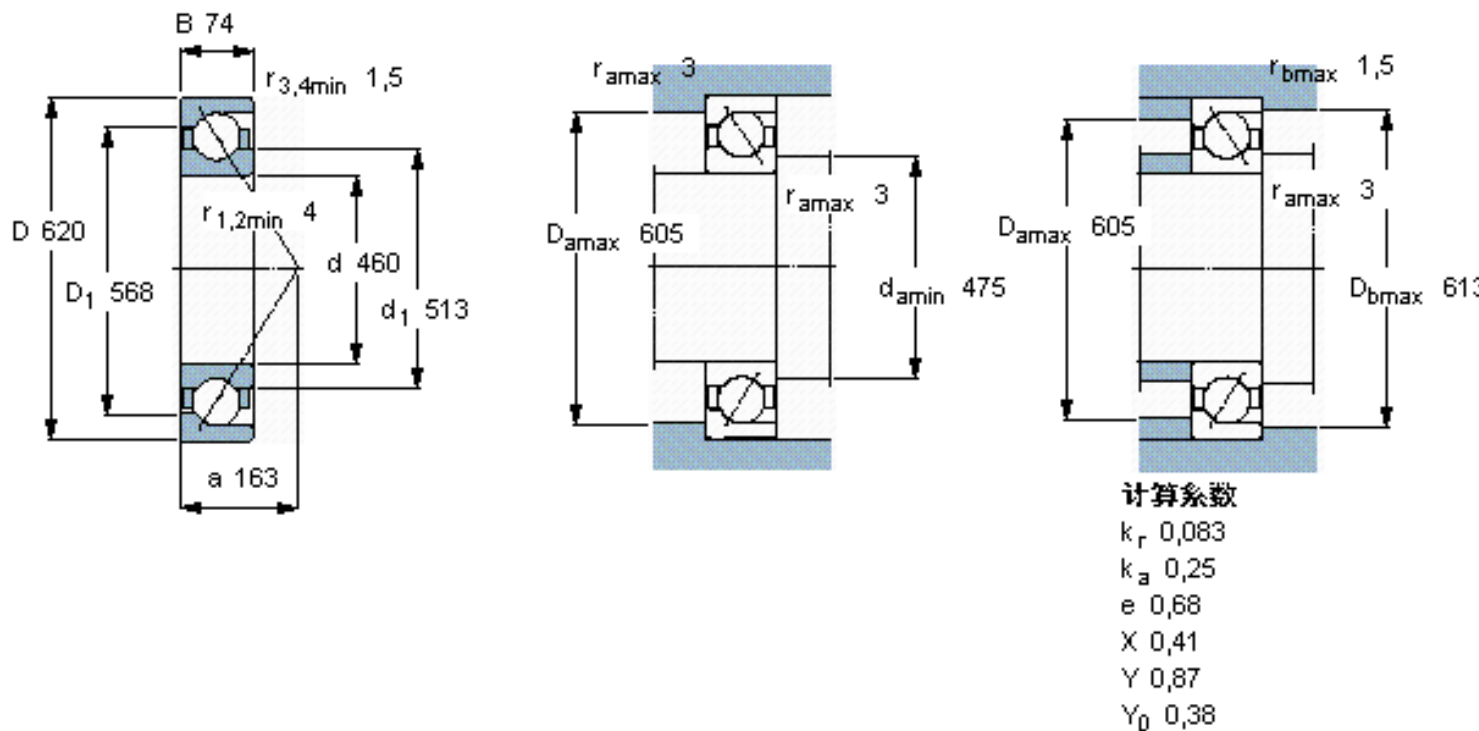

SKF 71992 ACM参数

主要尺寸	d	460	mm	-
	D	620	mm	-
	B	74	mm	-
基本额定载荷	C	507000	N	动载荷
	C_0	1040000	N	静载荷
疲劳载荷极限	P_u	19000	N	-
额定转速	参考转速	100	r/min	-
	极限转速	1100	r/min	-
重量	重量	58000	g	-
型号	* SKF 探索者轴承	71992 ACM	-	-

SKF 71992 ACM图片

参考资料:<http://www.sozhou.com/p/17a4434c.html>

计算系数

k_r 0,083

k_a 0,25

e 0,68

X 0,41

Y 0,87