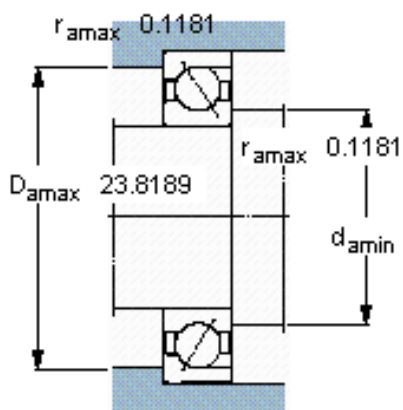

SKF 71992 ACM参数

主要尺寸	d	460	mm	-
	D	620	mm	-
	B	74	mm	-
基本额定载荷	C	507000	N	动载荷
	C_0	1040000	N	静载荷
疲劳载荷极限	P_u	19000	N	-
额定转速	参考转速	100	r/min	-
	极限转速	1100	r/min	-
重量	重量	58000	g	-
型号	* SKF 探索者轴承	71992 ACM	-	-

SKF 71992 ACM图片

参考资料:<http://www.sozhou.com/p/17a4434c.html>

计算系数

k_r 0,083

k_a 0,25

e 0,68

X 0,41

Y 0,87