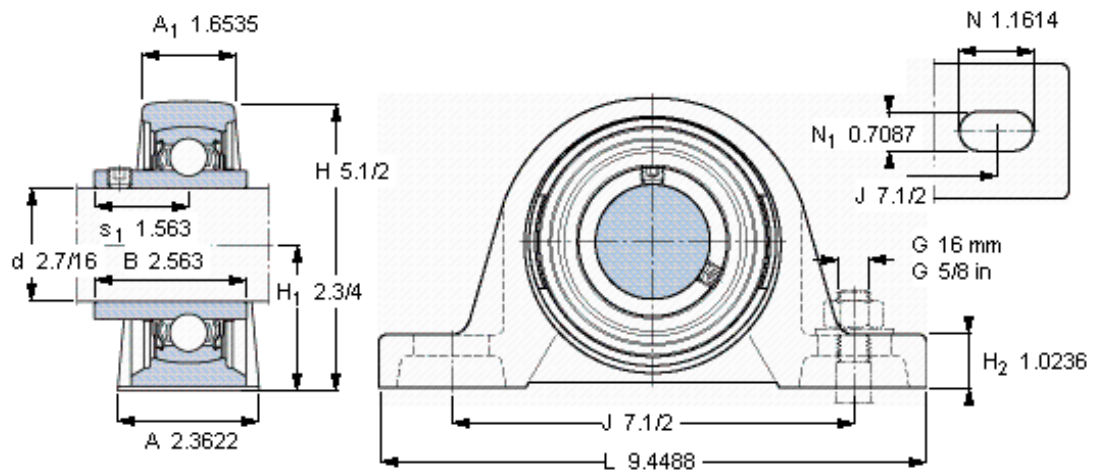

SKF SY 2.7/16 TF/VA201参数

主要尺寸	d	61.913	mm	-
	A	60	mm	-
	H	139.7	mm	-
	H ₁	69.85	mm	-
	L	240	mm	-
基本额定载荷	C ₀	36000	N	静载荷
重量	重量	4450	g	-
型号	轴承单元	SY 2.7/16 TF/VA201	-	-
	轴承座	SY 512 U/VA228	-	-
	轴承	YAR 212-207- 2FW/VA201	-	-

SKF SY 2.7/16 TF/VA201图片

平头螺钉
适宜的止动环 [Nm]
六角键销尺寸 [mm]

3/8-24x30
16,5
4,7625

参考资料: <http://www.sozhou.com/p/17af58ea.html>

平头螺钉

适宜的止动环 [Nm]

六角键销尺寸 [mm]

3/8-24x3/4