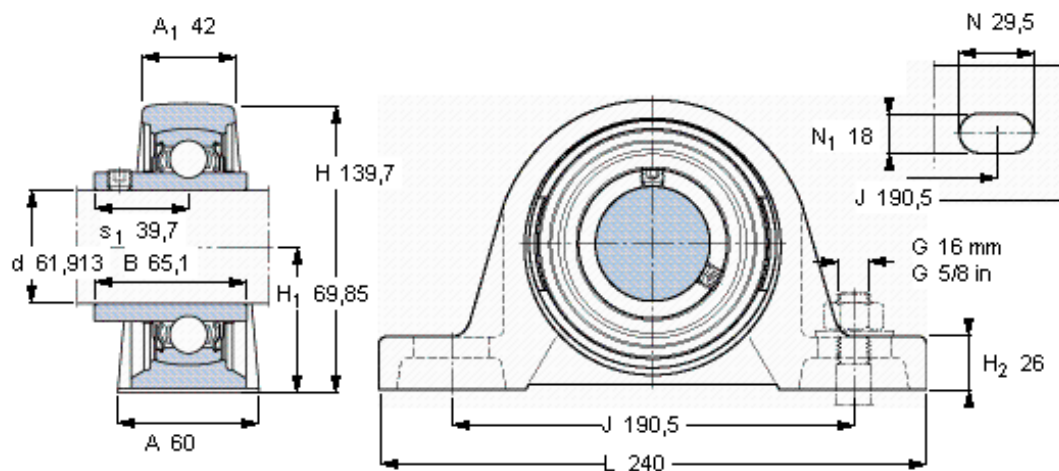

SKF SY 2.7/16 TF/VA201参数

主要尺寸	d	61.913	mm	-
	A	60	mm	-
	H	139.7	mm	-
	H ₁	69.85	mm	-
	L	240	mm	-
基本额定载荷	C ₀	36000	N	静载荷
重量	重量	4450	g	-
型号	轴承单元	SY 2.7/16 TF/VA201	-	-
	轴承座	SY 512 U/VA228	-	-
	轴承	YAR 212-207- 2FW/VA201	-	-

SKF SY 2.7/16 TF/VA201图片

平头螺钉
适宜的止动环 [Nm]
六角键销尺寸 [mm]

3/8-24x30
16,5
4,7625

参考资料: <http://www.sozhou.com/p/17af58ea.html>

平头螺钉

适宜的止动环 [Nm]

六角键销尺寸 [mm]

3/8-24x3/4