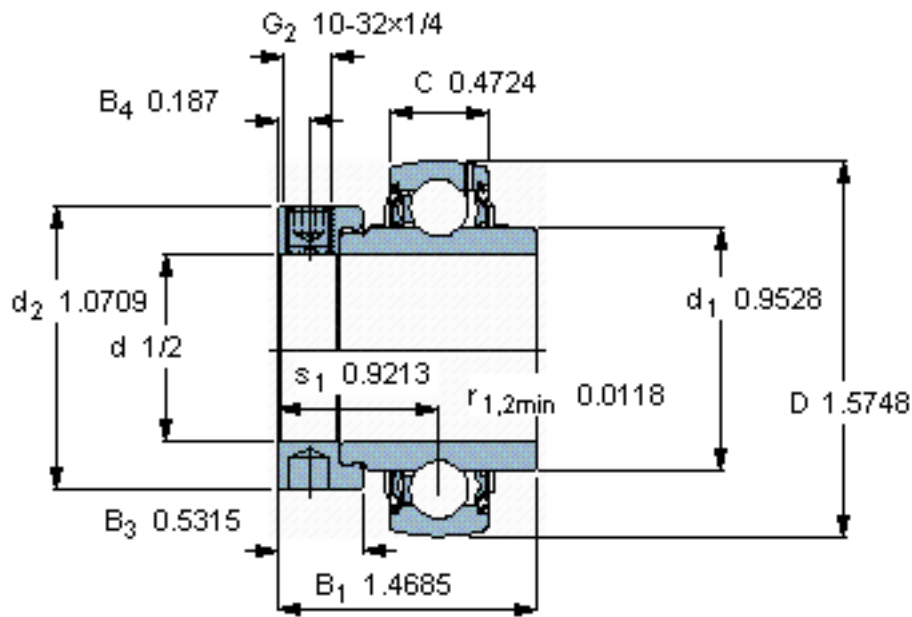

SKF YEL 203-008-2F参数

主要尺寸	d	12.7	mm	-
	D	40	mm	-
	B ₁ (B)	37.3	mm	-
	C	12	mm	-
基本额定载荷	C	9560	N	动载荷
	C ₀	4750	N	静载荷
疲劳载荷极限	P _u	200	N	-
极限转速	带h6轴公差	9500	r/min	-
重量	重量	150	g	-
型号	型号	YEL 203-008-2F	-	-

SKF YEL 203-008-2F图片

六角键销尺寸 [mm]

3,175

推荐的紧固扭矩 [Nm]

4

适宜的橡胶活圈

RIS 203

计算系数

f₀ 13

参考资料: <http://www.sozhou.com/p/17afb85d.html>

六角键销尺寸 [mm]

3,175

推荐的紧固扭矩 [Nm]

4

适宜的橡胶活圈

RIS 203

计算系数