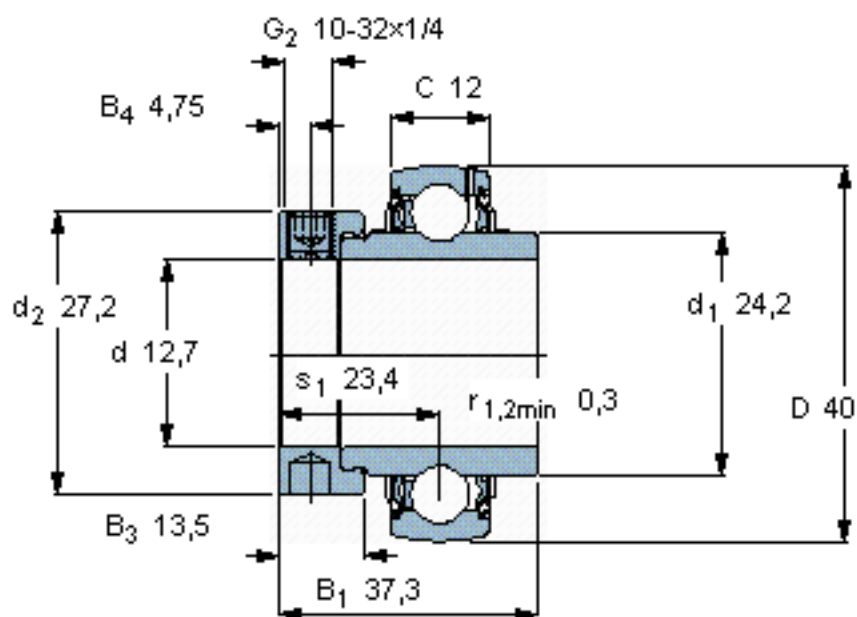

SKF YEL 203-008-2F参数

主要尺寸	d	12.7	mm	-
	D	40	mm	-
	B ₁ (B)	37.3	mm	-
	C	12	mm	-
基本额定载荷	C	9560	N	动载荷
	C ₀	4750	N	静载荷
疲劳载荷极限	P _u	200	N	-
极限转速	带h6轴公差	9500	r/min	-
重量	重量	150	g	-
型号	型号	YEL 203-008-2F	-	-

SKF YEL 203-008-2F图片

六角键销尺寸 [mm]

3,175

推荐的紧固扭矩 [Nm]

4

适宜的橡胶活圈

RIS 203

计算系数

f₀ 13

参考资料: <http://www.sozhou.com/p/17afb85d.html>

六角键销尺寸 [mm]

3,175

推荐的紧固扭矩 [Nm]

4

适宜的橡胶活圈

RIS 203

计算系数