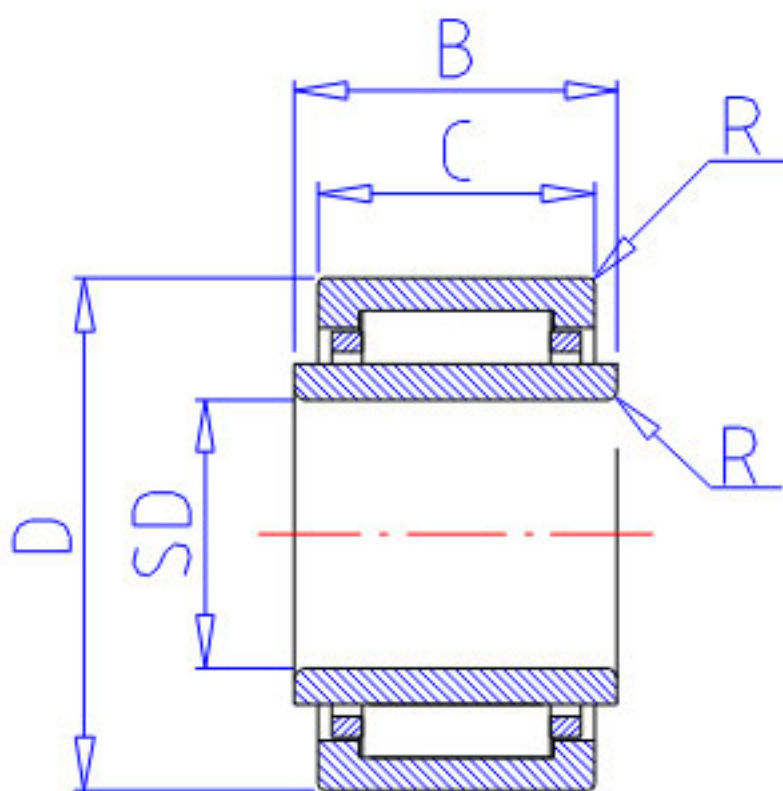

NSK LM2525参数

型号	型号	LM2525		-
外形尺寸	FW	25	mm	内径
	D	32		外径
	C	25	mm	宽度
	R	0.50	mm	(最小)
基本额定载荷	CR	22700	N	动载荷
	COR	37500	N	静载荷
	CR2	2310	kgf	动载荷
	COR2	3850	kgf	静载荷
极限转速	LS	14000	1/min	极限转速
重量	MASS	76	g	重量

NSK LM2525图片