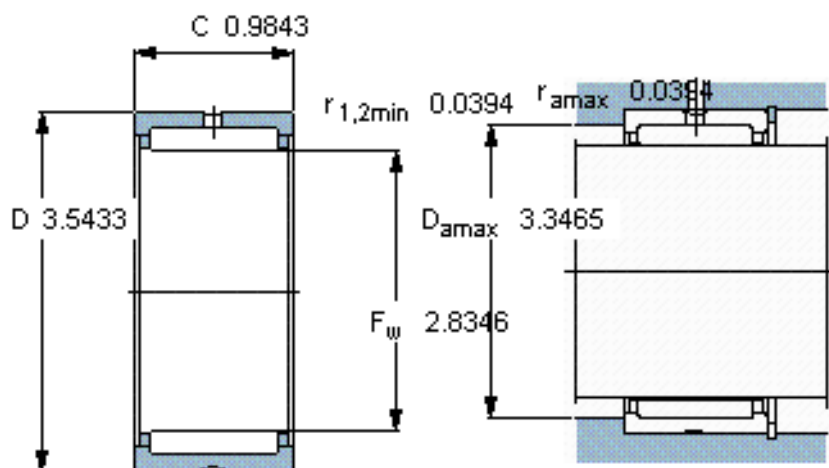

SKF RNA 4913参数

主要尺寸	F_w	72	mm	-
	D	90	mm	-
	C	25	mm	-
基本额定载荷	C	61600	N	动载荷
	C_0	120000	N	静载荷
疲劳载荷极限	P_u	15300	N	-
额定转速	参考转速	5600	r/min	-
	极限转速	6300	r/min	-
重量	重量	310	g	-
型号	型号	RNA 4913	-	-

SKF RNA 4913图片

适宜的附件

G密封件
SD密封件：
CR密封件

适宜的附件

G密封件
SD密封件：
CR密封件

参考资料:<http://www.sozhou.com/p/17e6a68f.html>