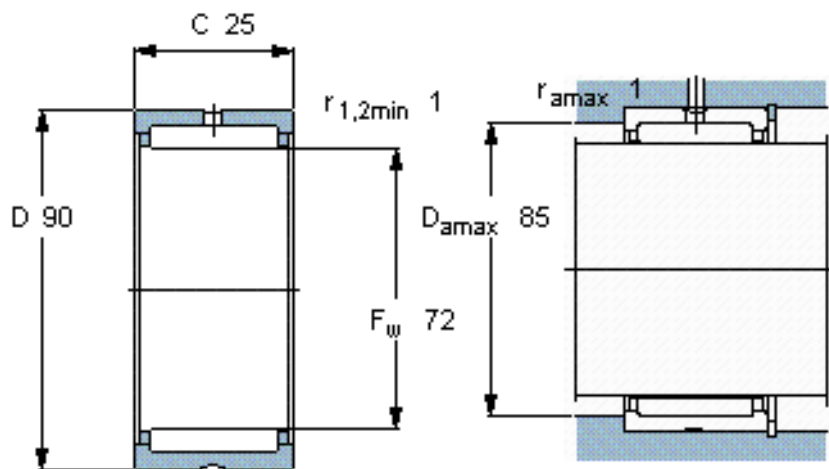

SKF RNA 4913参数

主要尺寸	F_w	72	mm	-
	D	90	mm	-
	C	25	mm	-
基本额定载荷	C	61600	N	动载荷
	C_0	120000	N	静载荷
疲劳载荷极限	P_u	15300	N	-
额定转速	参考转速	5600	r/min	-
	极限转速	6300	r/min	-
重量	重量	310	g	-
型号	型号	RNA 4913	-	-

SKF RNA 4913图片

适宜的附件

G密封件
SD密封件：
CR密封件

适宜的附件

G密封件
SD密封件：
CR密封件

参考资料:<http://www.sozhou.com/p/17e6a68f.html>