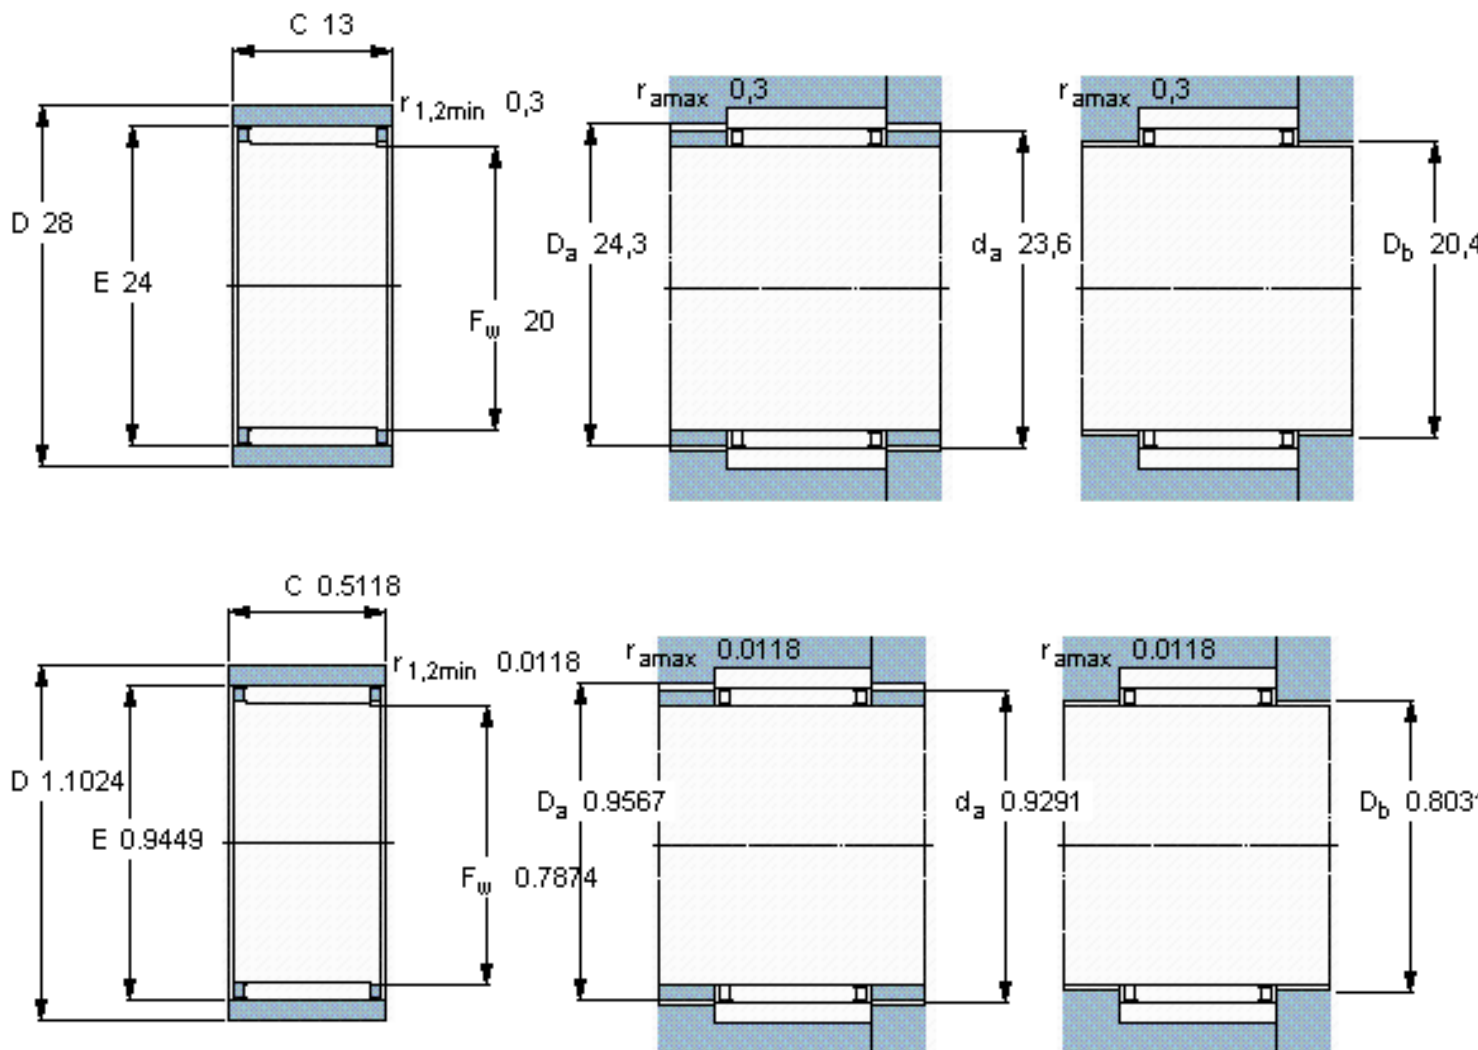

SKF RNAO 20x28x13参数

主要尺寸	F_w	20	mm	-
	D	28	mm	-
	C	13	mm	-
基本额定载荷	C	9520	N	动载荷
	C_0	14600	N	静载荷
疲劳载荷极限	P_u	1660	N	-
额定转速	参考转速	20000	r/min	-
	极限转速	22000	r/min	-
重量	重量	25	g	-
型号	型号	RNAO 20x28x13	-	-

SKF RNAO 20x28x13图片