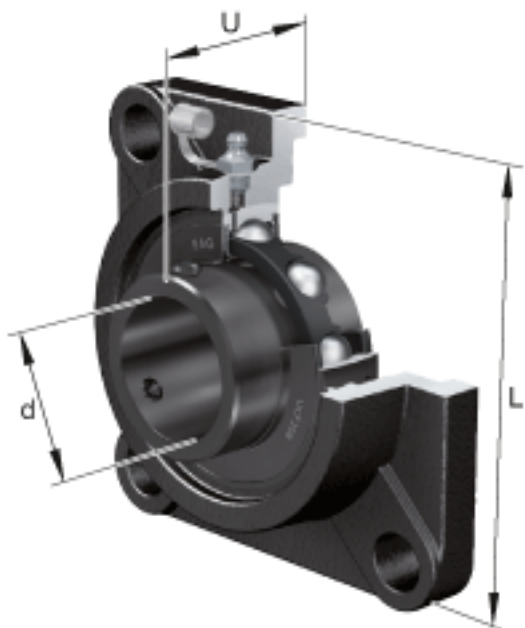

FAG UCF212-36参数

尺寸	L	175	mm	-
	U	68.7	mm	-
	A	48	mm	-
	A ₁	20	mm	-
	A ₂	29	mm	-
	B	65.1	mm	-
	J	143	mm	-
	N	19	mm	-
重量	m	4380	g	重量
说明		F212		型号, 轴承座
		UC212-36		型号, 外球面球轴承
尺寸	d	57.15	mm	-

FAG UCF212-36图片