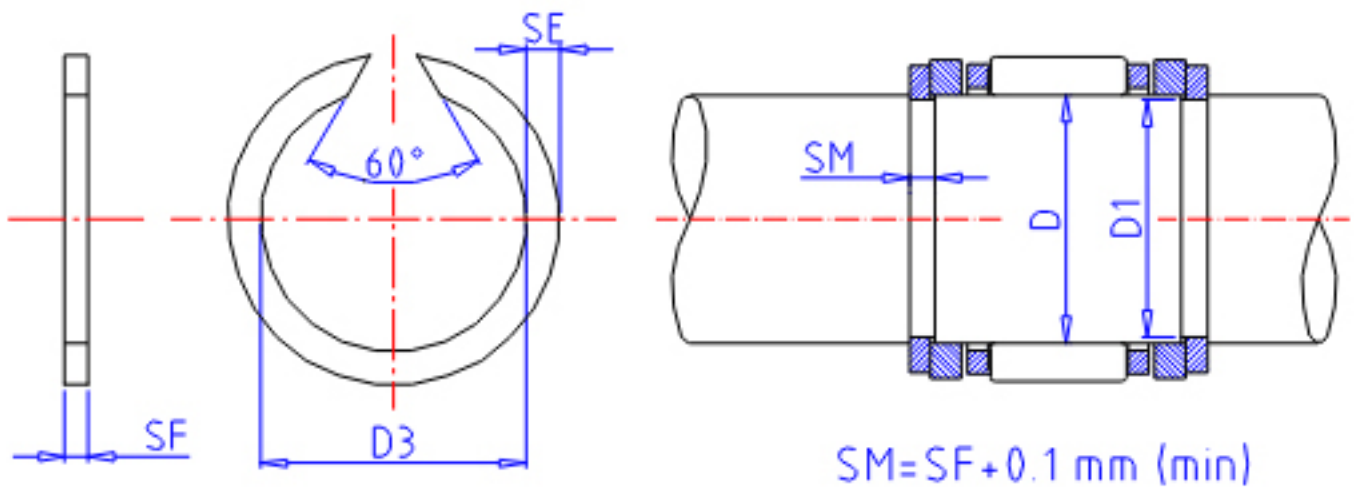

IKO WR 140参数

型号	ORDER	WR 140		型号
主要尺寸	D	140	mm	轴径
	D3	136.6	mm	(最大)
	SE	4.00	mm	宽度
	SF	2.5	mm	-
	D1	137.4	mm	沟的直径
	TOL	0/-0.25	mm	尺寸公差

IKO WR 140图片

参考资料:<http://www.sozhou.com/p/18fc51ec.html>