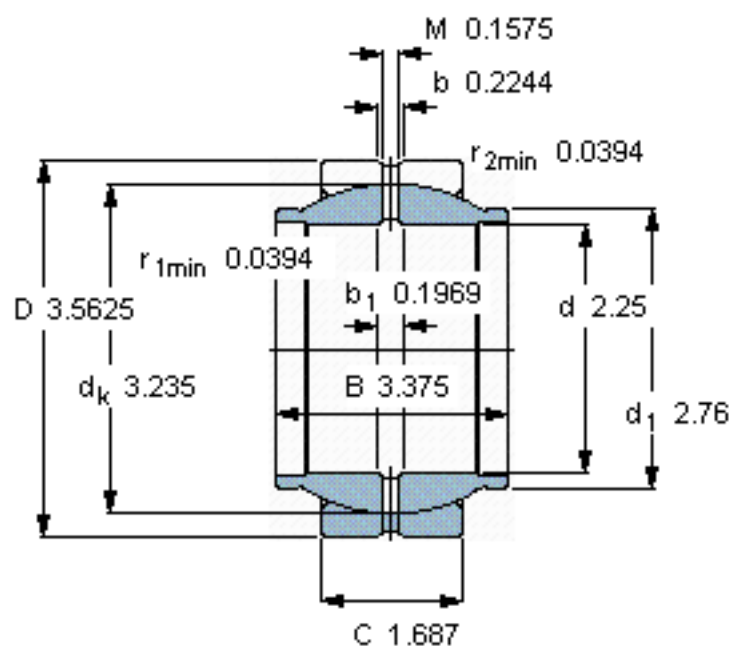

SKF GEZM 204 ES参数

主要尺寸	d	57.15	mm	-
	D	90.488	mm	-
	B	85.725	mm	-
	C	42.85	mm	-
倾斜角	±	9	度	-
基本额定载荷	C	280000	N	动载荷
	C_0	850000	N	静载荷
重量	重量	1665	g	-
型号	型号	GEZM 204 ES	-	-

SKF GEZM 204 ES图片

参考资料: <http://www.sozhou.com/p/18fe9dee.html>

特定負荷係数

$K = 100$

材料係数

$K_M = 330$