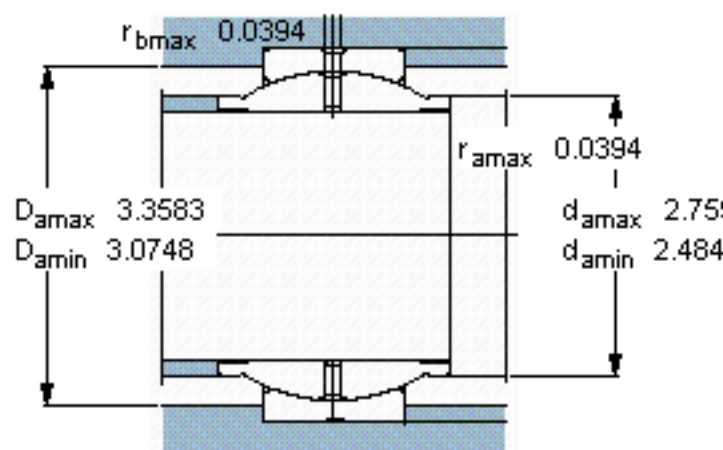

SKF GEZM 204 ES参数

主要尺寸	d	57.15	mm	-
	D	90.488	mm	-
	B	85.725	mm	-
	C	42.85	mm	-
倾斜角	±	9	度	-
基本额定载荷	C	280000	N	动载荷
	C_0	850000	N	静载荷
重量	重量	1665	g	-
型号	型号	GEZM 204 ES	-	-

SKF GEZM 204 ES图片

参考资料: <http://www.sozhou.com/p/18fe9dee.html>

特定負荷係数

$K = 100$

材料係数

$K_M = 330$