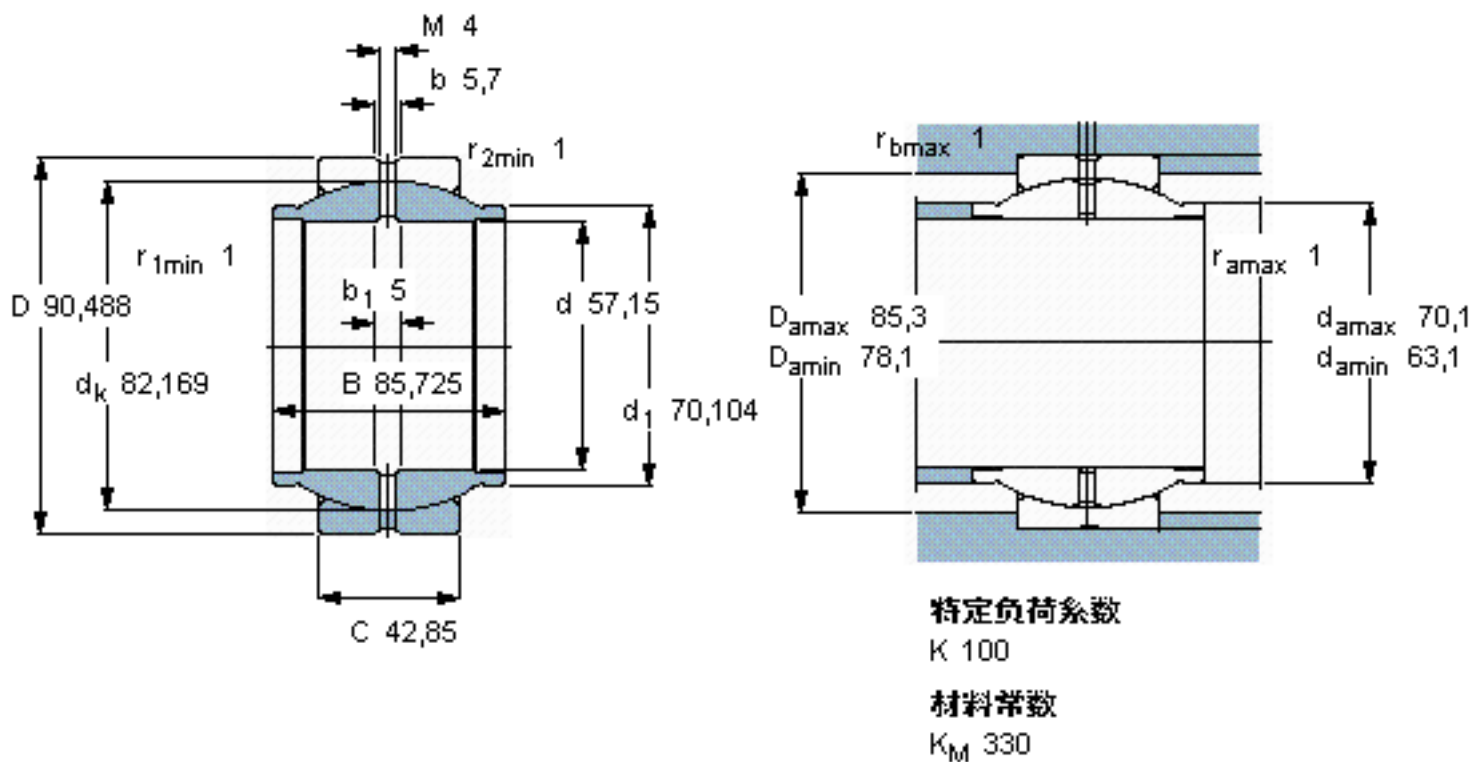

SKF GEZM 204 ES参数

主要尺寸	d	57.15	mm	-
	D	90.488	mm	-
	B	85.725	mm	-
	C	42.85	mm	-
倾斜角	±	9	度	-
基本额定载荷	C	280000	N	动载荷
	C_0	850000	N	静载荷
重量	重量	1665	g	-
型号	型号	GEZM 204 ES	-	-

SKF GEZM 204 ES图片

参考资料: <http://www.sozhou.com/p/18fe9dee.html>

特定負荷係数

$K = 100$

材料係数

$K_M = 330$