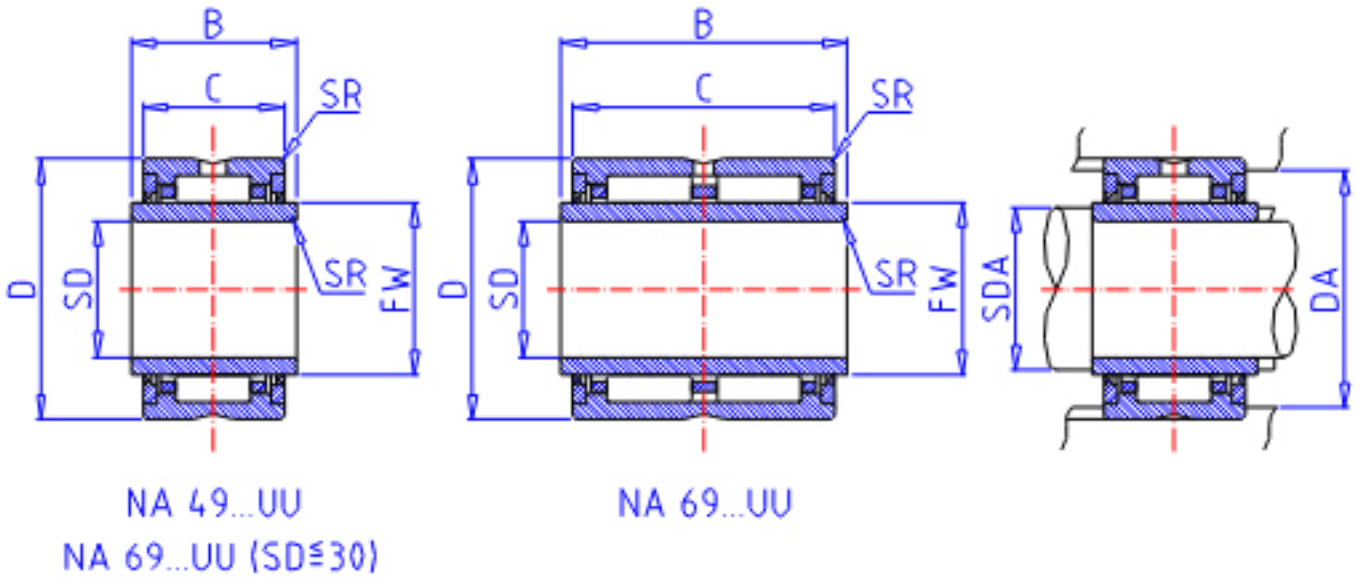

参考资料:<http://www.sozhou.com/p/1903f30b.html>