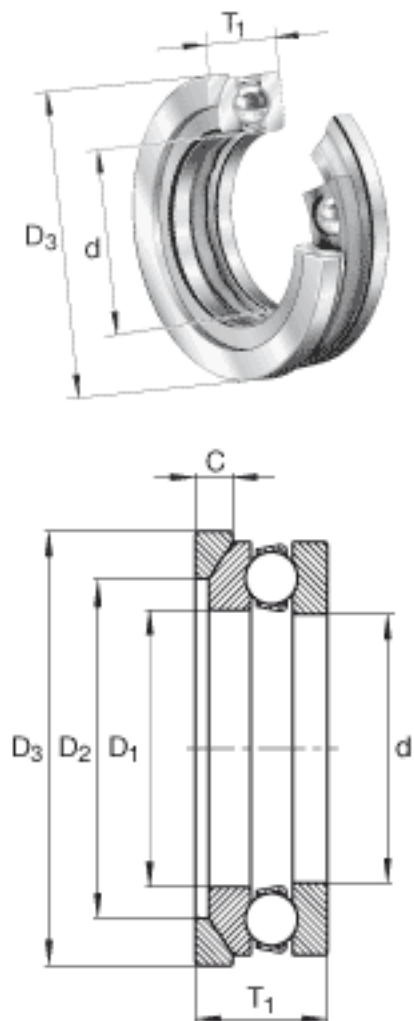

INA 4117-AW参数

尺寸	d	85.0138	mm	-
	D_3	138	mm	-
	T_1	40	mm	-
	C	10.5	mm	-
	D_1	88.011	mm	-
	D_2	96	mm	-
	重量	m	431	g
基本额定载荷	C_a	107000	N	基本额定动载荷, 轴向
	C_{0a}	275000	N	基本额定静载荷, 轴向
极限转速	n_G	1900	r/min	极限转速

INA 4117-AW图片